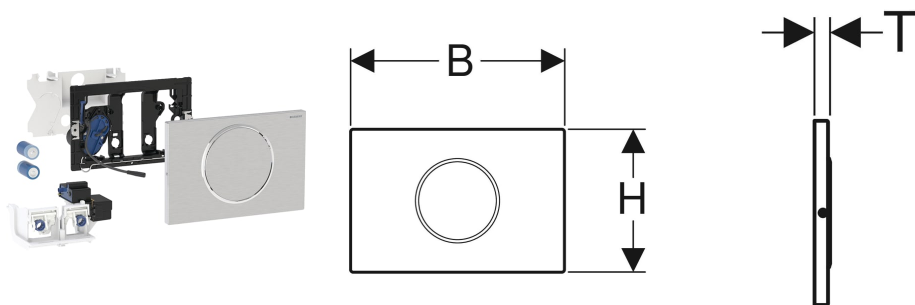

Geberit WC-Steuerung elektronisch, Batteriebetrieb, für Sigma UP-Spülkasten 12 cm, mit Sigma10 Betätigungsplatte, rund, für Stützklappgriff, Funk

VERWENDUNGSZWECKE

- Zur manuellen Fernauslösung von Sigma UP-Spülkästen 12 cm über Stützklappgriffe mit Funktaster
- Für barrierefreies Bauen geeignet

EIGENSCHAFTEN

- Intervallspülung einstellbar
- Intervallspülung voreingestellt
- Spülauslösung über Stützklappgriff, drahtlos, Funk
- Batterien in geschlossenem Batteriefach im Spülkasten
- Mit verwechslungssicherer Steckverbindung
- Geräteeinstellungen und Bedienung mit Mobilgerät über integrierte Bluetooth®-Schnittstelle
- Mit Geberit Control App kompatibel
- Drahtlos vernetzbar mit Geberit Gateway via Bluetooth®
- Mit Geberit Connect kompatibel

- Elektrische Hebevorrichtung selbstkalibrierend
- Betätigungsplatte verschraubbar

TECHNISCHE DATEN

| | |
|-----------------------------------|-----------|
| Batterietyp | LR20 |
| Schutzart | IP45 |
| Betriebsspannung | 3 V DC |
| Leistungsaufnahme Stand-by | 0.15 W |
| Funkfrequenz | 868.4 MHz |
| Funkreichweite | 10 m |
| Intervallspülung Einstellbereich | 1–168 h |
| Intervallspülung | 24 h |
| Werkseinstellung | |
| Intervallspülzeit Einstellbereich | 1–200 s |
| Intervallspülzeit | 5 s |
| Werkseinstellung | |

Tastenform

rund

LIEFERUMFANG

- Sigma10 Betätigungsplatte
- Befestigungsrahmen
- Schutzplatte
- Drückerstange
- Lagerbock mit Servomotor und Hebevorrichtung, vormontiert
- Steuerelektronik mit Funkempfänger
- 2 Alkali-Mangan-Batterien LR20, je 1.5 V
- Befestigungsmaterial