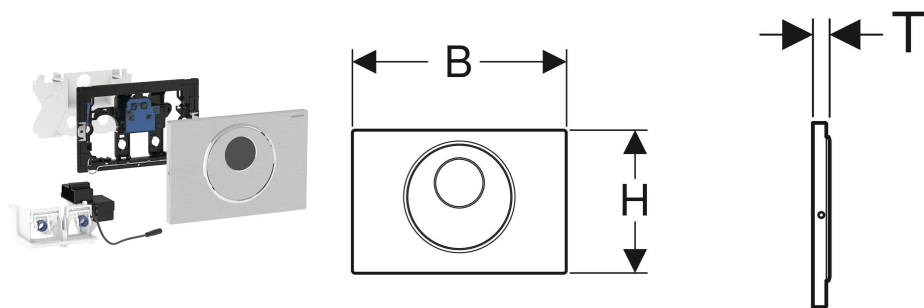

Geberit WC-Steuerung elektronisch, Netzbetrieb, für Sigma UP-Spülkasten 12 cm, mit Sigma10 Betätigungsplatte, rund, automatisch / berührungslos / manuell

VERWENDUNGSZWECKE

- Für öffentliche und halböffentliche Bereiche
- Nicht geeignet zur Verwendung mit Geberit Einwurfschächten für Reinigungswürfel
- Zum Auslösen einer 2-Mengen-Spülung
- Für Massiv- und Trockenbau
- Zur berührungslosen Spülauslösung von Sigma UP-Spülkästen 12 cm
- Für barrierefreies Bauen geeignet

EIGENSCHAFTEN

- Intervallspülung einstellbar
- Intervallspülung voreingestellt
- Automatische Spülauslösung
- Berührungsloses Auslösen einer 1-Mengen- oder 2-Mengen-Spülung durch Annäherung mit der Hand
- Manuelle Spülauslösung über Betätigungsplatte
- Spülauslösung über externen Taster möglich
- Betätigungsplatte verschraubbar
- Stromversorgung durch externes Netzteil
- Transformation der Netzspannung auf Kleinspannung 12 V DC
- Betrieb mit Kleinspannung, keine Netzspannung im Spülkasten
- Mit verwechslungssicherer Steckverbindung
- Sichere IR-Distanzerkennung

Tastenform

rund

LIEFERUMFANG

- Sigma10 Betätigungsplatte
- Befestigungsrahmen mit Infrarotsteuerung, vormontiert
- Schutzplatte
- Lagerbock mit Servomotor und Hebevorrichtung, vormontiert
- Drückerstange
- Befestigungsmaterial

• Geberit Fernbetätigung für 1-Mengen-Spülung, Bluetooth®

• Geberit Fernbetätigung für 2-Mengen-Spülung, Bluetooth®

<i>Art.-Nr.</i>	<i>Farbe / Oberfläche</i>	<i>Werkstoff</i>	<i>B</i> cm	<i>H</i> cm	<i>T</i> cm	<i>Leistungsaufnahme</i> W	<i>Modell</i>	<i>VEI</i> Stk
115.890.16.6	Platte, Taste: schwarz matt / easy-to-clean-beschichtet Designring: schwarz / glänzend	Edelstahl	24.6	16.4	1.5	≤ 4	2-Mengen-Spülung	1