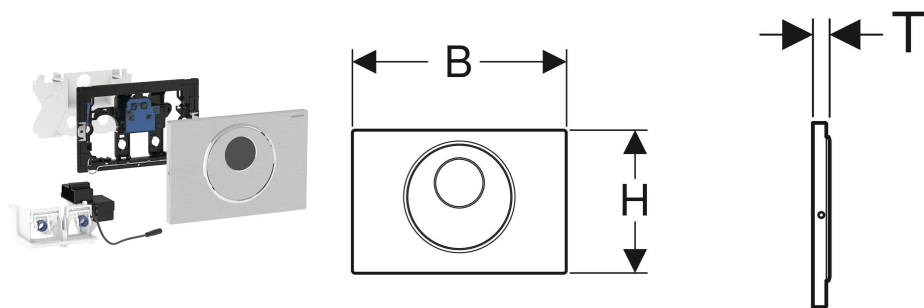

Geberit WC-Steuerung elektronisch, Netzbetrieb, für Sigma UP-Spülkasten 12 cm, mit Sigma10 Betätigungsplatte, rund, automatisch / berührungslos / manuell

VERWENDUNGSZWECKE

- Für öffentliche und halböffentliche Bereiche
- Nicht geeignet zur Verwendung mit Geberit Einwurfschächten für Reinigungswürfel
- Zum Auslösen einer 2-Mengen-Spülung
- Für Massiv- und Trockenbau
- Zur berührungslosen Spülauslösung von Sigma UP-Spülkästen 12 cm
- Für barrierefreies Bauen geeignet

EIGENSCHAFTEN

- Intervallspülung einstellbar
- Intervallspülung voreingestellt
- Automatische Spülauslösung
- Berührungsloses Auslösen einer 1-Mengen- oder 2-Mengen-Spülung durch Annäherung mit der Hand
- Manuelle Spülauslösung über Betätigungsplatte
- Spülauslösung über externen Taster möglich
- Betätigungsplatte verschraubbar
- Stromversorgung durch externes Netzteil
- Transformation der Netzspannung auf Kleinspannung 12 V DC
- Betrieb mit Kleinspannung, keine Netzspannung im Spülkasten
- Mit verwechslungssicherer Steckverbindung
- Sichere IR-Distanzerkennung

Tastenform

rund

LIEFERUMFANG

- Sigma10 Betätigungsplatte
- Befestigungsrahmen mit Infrarotsteuerung, vormontiert
- Schutzplatte
- Lagerbock mit Servomotor und Hebevorrichtung, vormontiert
- Drückerstange
- Befestigungsmaterial

• Geberit Fernbetätigung für 1-Mengen-Spülung, Bluetooth®

• Geberit Fernbetätigung für 2-Mengen-Spülung, Bluetooth®

Art.-Nr.	Farbe / Oberfläche	Werkstoff	B cm	H cm	T cm	Leistungsaufnahme W	Modell	VEI St
115.890.DW.6	Platte, Taste: schwarz / glänzend Designring: schwarz matt	Edelstahl	24.6	16.4	1.5	≤ 4	2-Mengen-Spülung	1