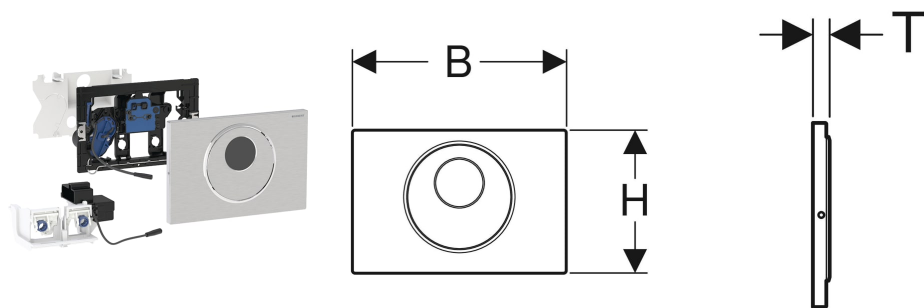

Geberit WC-Steuerung elektronisch, Batteriebetrieb, für Sigma UP-Spülkasten 12 cm, mit Sigma10 Betätigungsplatte, rund, automatisch / berührungslos / manuell

VERWENDUNGSZWECKE

- Für Massiv- und Trockenbau
- Nicht geeignet zur Verwendung mit Geberit Einwurfschächten für Reinigungswürfel
- Zum Auslösen einer 2-Mengen-Spülung
- Für öffentliche und halböffentliche Bereiche
- Zur berührungslosen Spülauslösung von Sigma UP-Spülkästen 12 cm
- Für barrierefreies Bauen geeignet

EIGENSCHAFTEN

- Intervallspülung einstellbar
- Intervallspülung voreingestellt
- Automatische Spülauslösung
- Berührungsloses Auslösen einer 1-Mengen- oder 2-Mengen-Spülung durch Annäherung mit der Hand
- Manuelle Spülauslösung über Betätigungsplatte
- Spülauslösung über externen Taster möglich
- Betätigungsplatte verschraubbar
- Batterien in geschlossenem Batteriefach im Spülkasten
- Mit verwechslungssicherer Steckverbindung

Verweilzeit Einstellbereich	1–60 s
Verweilzeit Werkseinstellung	7 s
Tastenform	rund

LIEFERUMFANG

- Sigma10 Betätigungsplatte
- Befestigungsrahmen mit Infrarotsteuerung und Batteriefach, vormontiert
- Schutzplatte
- Lagerbock mit Servomotor und Hebevorrichtung, vormontiert
- 2 Alkali-Mangan-Batterien LR20, je 1.5 V
- Drückerstange
- Befestigungsmaterial

Art.-Nr.	Farbe / Oberfläche	Werkstoff	B cm	H cm	T cm	Leistungsaufnahme W	Modell	VEI Stk
115.891.16.6	Platte, Taste: schwarz matt / easy-to-clean-beschichtet Designring: schwarz / glänzend	Edelstahl	24.6	16.4	1.5	≤ 4	2-Mengen-Spülung	1