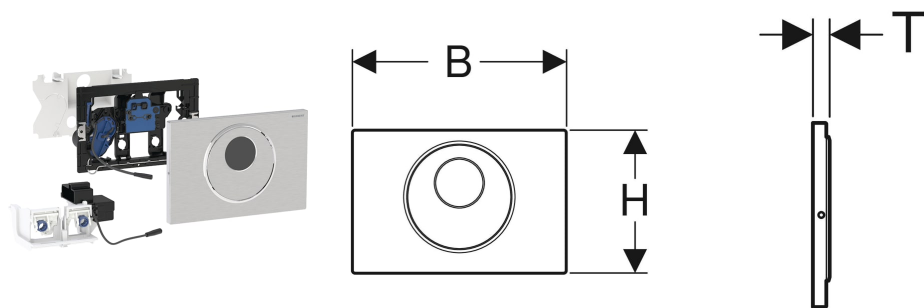

Geberit WC-Steuerung elektronisch, Batteriebetrieb, für Sigma UP-Spülkasten 12 cm, mit Sigma10 Betätigungsplatte, rund, automatisch / berührungslos / manuell

VERWENDUNGSZWECKE

- Für Massiv- und Trockenbau
- Nicht geeignet zur Verwendung mit Geberit Einwurfschächten für Reinigungswürfel
- Zum Auslösen einer 2-Mengen-Spülung
- Für öffentliche und halböffentliche Bereiche
- Zur berührungslosen Spülauslösung von Sigma UP-Spülkästen 12 cm
- Für barrierefreies Bauen geeignet

EIGENSCHAFTEN

- Intervallspülung einstellbar
- Intervallspülung voreingestellt
- Automatische Spülauslösung
- Berührungsloses Auslösen einer 1-Mengen- oder 2-Mengen-Spülung durch Annäherung mit der Hand
- Manuelle Spülauslösung über Betätigungsplatte
- Spülauslösung über externen Taster möglich
- Betätigungsplatte verschraubbar
- Batterien in geschlossenem Batteriefach im Spülkasten
- Mit verwechslungssicherer Steckverbindung

Verweilzeit Einstellbereich	1–60 s
Verweilzeit Werkseinstellung	7 s
Tastenform	rund

LIEFERUMFANG

- Sigma10 Betätigungsplatte
- Befestigungsrahmen mit Infrarotsteuerung und Batteriefach, vormontiert
- Schutzplatte
- Lagerbock mit Servomotor und Hebevorrichtung, vormontiert
- 2 Alkali-Mangan-Batterien LR20, je 1.5 V
- Drückerstange
- Befestigungsmaterial

Art.-Nr.	Farbe / Oberfläche	Werkstoff	B cm	H cm	T cm	Leistungsaufnahme W	Modell	VEI St
115.891.DW.6	Platte, Taste: schwarz / glänzend Designring: schwarz matt	Edelstahl	24.6	16.4	1.5	≤ 4	2-Mengen-Spülung	1