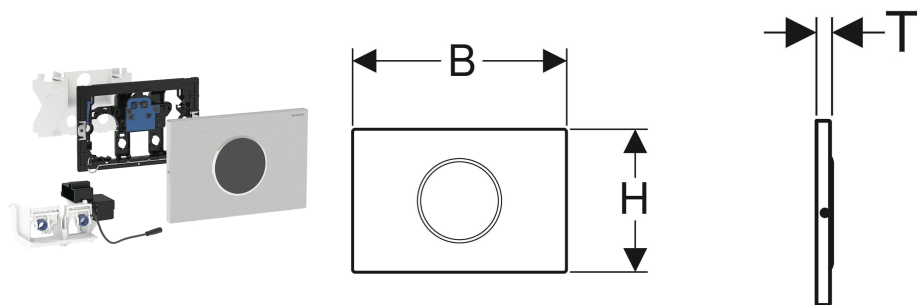

Geberit WC-Steuerung elektronisch, Netzbetrieb, für Sigma UP-Spülkasten 12 cm, mit Sigma10 Betätigungsplatte, rund, automatisch / berührungslos, verschraubbar

VERWENDUNGSZWECKE

- Für öffentliche und halböffentliche Bereiche
- Nicht geeignet zur Verwendung mit Geberit Einwurfschächten für Reinigungswürfel
- Zum Auslösen einer 2-Mengen-Spülung
- Für Massiv- und Trockenbau
- Zur berührungslosen Spülauslösung von Sigma UP-Spülkästen 12 cm
- Für barrierefreies Bauen geeignet

EIGENSCHAFTEN

- Intervallspülung einstellbar
- Intervallspülung voreingestellt
- Automatische Spülauslösung
- Berührungsloses Auslösen einer 1-Mengen- oder 2-Mengen-Spülung durch Annäherung mit der Hand
- Spülauslösung über externen Taster möglich
- Betätigungsplatte verschraubbar
- Stromversorgung durch externes Netzteil
- Transformation der Netzspannung auf Kleinspannung 12 V DC
- Betrieb mit Kleinspannung, keine Netzspannung im Spülkasten
- Mit verwechslungssicherer Steckverbindung
- Sichere IR-Distanzerkennung
- Vorspülung einstellbar

LIEFERUMFANG

- Sigma10 Betätigungsplatte
- Befestigungsrahmen mit Infrarotsteuerung, vormontiert
- Schutzplatte
- Lagerbock mit Servomotor und Hebevorrichtung, vormontiert
- Befestigungsmaterial

ZUSÄTZLICH ZU BESTELLEN

Art.-Nr.	Farbe / Oberfläche	Werkstoff	B cm	H cm	T cm	Leistungsaufnahme W	Modell	VEI Stk
115.906.16.6	Platte: schwarz matt / easy-to-clean-beschichtet Designring: schwarz / glänzend	Edelstahl	24.6	16.4	1.5	≤ 4	2-Mengen-Spülung	1