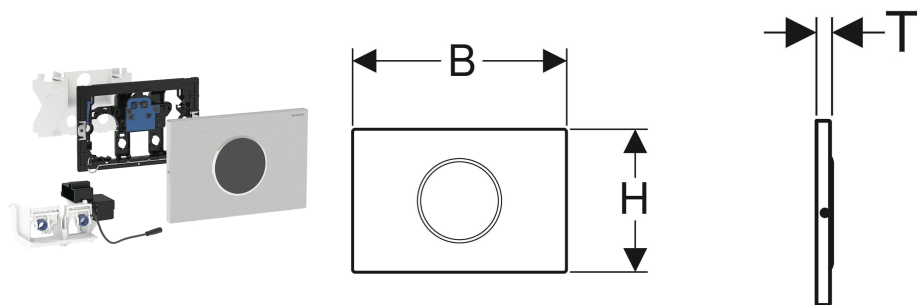

Geberit WC-Steuerung elektronisch, Netzbetrieb, für Sigma UP-Spülkasten 12 cm, mit Sigma10 Betätigungsplatte, rund, automatisch / berührungslos, verschraubbar

VERWENDUNGSZWECKE

- Für öffentliche und halböffentliche Bereiche
- Nicht geeignet zur Verwendung mit Geberit Einwurfschächten für Reinigungswürfel
- Zum Auslösen einer 2-Mengen-Spülung
- Für Massiv- und Trockenbau
- Zur berührungslosen Spülauslösung von Sigma UP-Spülkästen 12 cm
- Für barrierefreies Bauen geeignet

EIGENSCHAFTEN

- Intervallspülung einstellbar
- Intervallspülung voreingestellt
- Automatische Spülauslösung
- Berührungsloses Auslösen einer 1-Mengen- oder 2-Mengen-Spülung durch Annäherung mit der Hand
- Spülauslösung über externen Taster möglich
- Betätigungsplatte verschraubbar
- Stromversorgung durch externes Netzteil
- Transformation der Netzspannung auf Kleinspannung 12 V DC
- Betrieb mit Kleinspannung, keine Netzspannung im Spülkasten
- Mit verwechslungssicherer Steckverbindung
- Sichere IR-Distanzerkennung
- Vorspülung einstellbar

LIEFERUMFANG

- Sigma10 Betätigungsplatte
- Befestigungsrahmen mit Infrarotsteuerung, vormontiert
- Schutzplatte
- Lagerbock mit Servomotor und Hebevorrichtung, vormontiert
- Befestigungsmaterial

ZUSÄTZLICH ZU BESTELLEN

Art.-Nr.	Farbe / Oberfläche	Werkstoff	B cm	H cm	T cm	Leistungsaufnahme W	Modell	VE1 St.
115.906.DW.6	Platte: schwarz / glänzend Designring: schwarz matt	Edelstahl	24.6	16.4	1.5	≤ 4	2-Mengen-Spülung	1