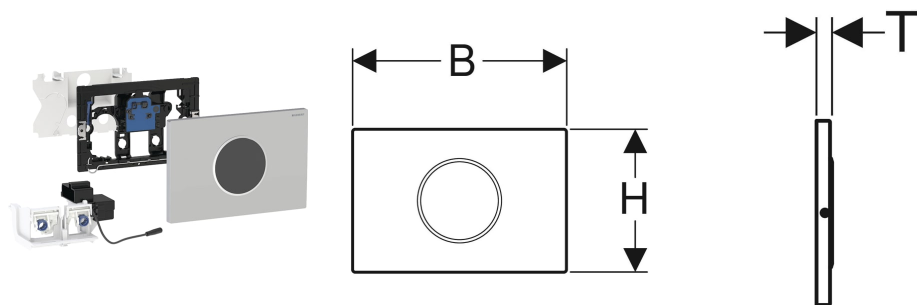

# Geberit WC-Steuerung elektronisch, Netzbetrieb, für Sigma UP-Spülkasten 12 cm, mit Sigma10 Betätigungsplatte, rund, automatisch / berührungslos

## VERWENDUNGSZWECKE

- Nicht geeignet zur Verwendung mit Geberit Einwurfschächten für Reinigungswürfel
- Für private und halböffentliche Bereiche
- Für Massiv- und Trockenbau
- Zum Auslösen einer 2-Mengen-Spülung
- Zur berührungslosen Spülauslösung von Sigma UP-Spülkästen 12 cm
- Für barrierefreies Bauen geeignet

## EIGENSCHAFTEN

- Intervallspülung einstellbar
- Intervallspülung voreingestellt
- Automatische Spülauslösung
- Berührungsloses Auslösen einer 1-Mengen- oder 2-Mengen-Spülung durch Annäherung mit der Hand
- Spülauslösung über externen Taster möglich
- Stromversorgung durch externes Netzteil
- Transformation der Netzspannung auf Kleinspannung 12 V DC
- Betrieb mit Kleinspannung, keine Netzspannung im Spülkasten
- Mit verwechslungssicherer Steckverbindung
- Sichere IR-Distanzerkennung
- Vorspülung einstellbar

## LIEFERUMFANG

- Sigma10 Betätigungsplatte
- Befestigungsrahmen mit Infrarotsteuerung, vormontiert
- Schutzplatte
- Lagerbock mit Servomotor und Hebevorrichtung, vormontiert