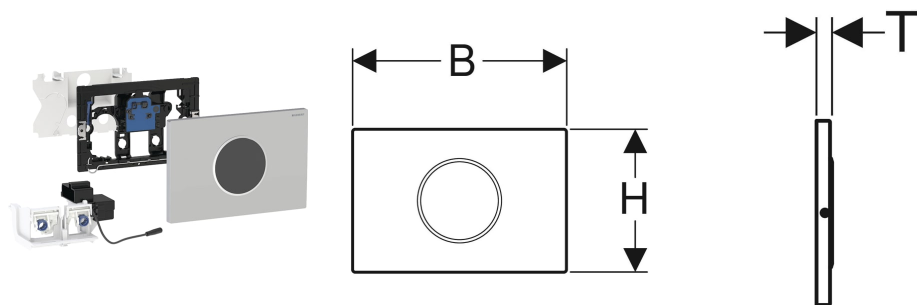

Geberit WC-Steuerung elektronisch, Netzbetrieb, für Sigma UP-Spülkasten 12 cm, mit Sigma10 Betätigungsplatte, rund, automatisch / berührungslos

VERWENDUNGSZWECKE

- Nicht geeignet zur Verwendung mit Geberit Einwurfschächten für Reinigungswürfel
- Für private und halböffentliche Bereiche
- Für Massiv- und Trockenbau
- Zum Auslösen einer 2-Mengen-Spülung
- Zur berührungslosen Spülauslösung von Sigma UP-Spülkästen 12 cm
- Für barrierefreies Bauen geeignet

EIGENSCHAFTEN

- Intervallspülung einstellbar
- Intervallspülung voreingestellt
- Automatische Spülauslösung
- Berührungsloses Auslösen einer 1-Mengen- oder 2-Mengen-Spülung durch Annäherung mit der Hand
- Spülauslösung über externen Taster möglich
- Stromversorgung durch externes Netzteil
- Transformation der Netzspannung auf Kleinspannung 12 V DC
- Betrieb mit Kleinspannung, keine Netzspannung im Spülkasten
- Mit verwechslungssicherer Steckverbindung
- Sichere IR-Distanzerkennung
- Vorspülung einstellbar

Tastenform

rund

LIEFERUMFANG

- Sigma10 Betätigungsplatte
- Befestigungsrahmen mit Infrarotsteuerung, vormontiert
- Schutzplatte
- Lagerbock mit Servomotor und Hebevorrichtung, vormontiert

ZUSÄTZLICH ZU BESTELLEN

Art.-Nr.	Farbe / Oberfläche	Werkstoff	B cm	H cm	T cm	Leistungsaufnahme W	Modell	VE1 St.
115.907.DW.6	Platte: schwarz / glänzend Designring: schwarz matt	Edelstahl	24.6	16.4	1.5	≤ 4	2-Mengen-Spülung	1