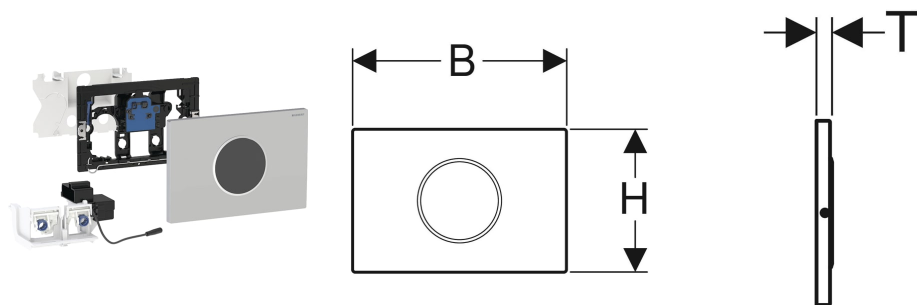

Geberit WC-Steuerung elektronisch, Netzbetrieb, für Sigma UP-Spülkasten 12 cm, mit Sigma10 Betätigungsplatte, rund, automatisch / berührungslos

VERWENDUNGSZWECKE

- Nicht geeignet zur Verwendung mit Geberit Einwurfschächten für Reinigungswürfel
- Für private und halböffentliche Bereiche
- Für Massiv- und Trockenbau
- Zum Auslösen einer 2-Mengen-Spülung
- Zur berührungslosen Spülauslösung von Sigma UP-Spülkästen 12 cm
- Für barrierefreies Bauen geeignet

EIGENSCHAFTEN

- Intervallspülung einstellbar
- Intervallspülung voreingestellt
- Automatische Spülauslösung
- Berührungsloses Auslösen einer 1-Mengen- oder 2-Mengen-Spülung durch Annäherung mit der Hand
- Spülauslösung über externen Taster möglich
- Stromversorgung durch externes Netzteil
- Transformation der Netzspannung auf Kleinspannung 12 V DC
- Betrieb mit Kleinspannung, keine Netzspannung im Spülkasten
- Mit verwechslungssicherer Steckverbindung
- Sichere IR-Distanzerkennung
- Vorspülung einstellbar

Tastenform

rund

LIEFERUMFANG

- Sigma10 Betätigungsplatte
- Befestigungsrahmen mit Infrarotsteuerung, vormontiert
- Schutzplatte
- Lagerbock mit Servomotor und Hebevorrichtung, vormontiert

ZUSÄTZLICH ZU BESTELLEN

Art.-Nr.	Farbe / Oberfläche	Werkstoff	B cm	H cm	T cm	Leistungsaufnahme W	Modell	VE1 St.
115.907.JQ.6	Platte: chrom / matt, easy-to-clean-beschichtet Designring: chrom / glänzend	Kunststoff	24.6	16.4	1.5	≤ 4	2-Mengen-Spülung	1