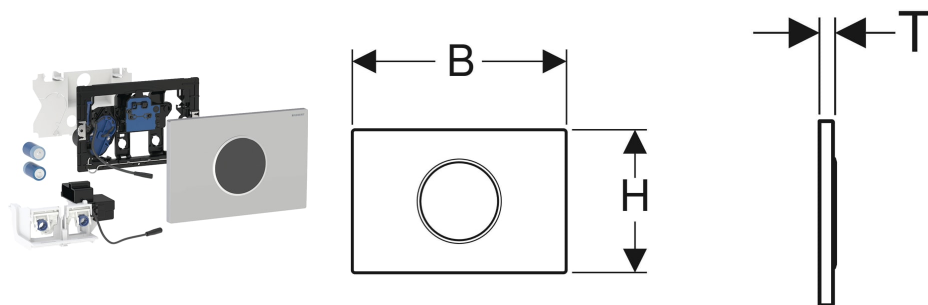

Geberit WC-Steuerung elektronisch, Batteriebetrieb, für Sigma UP-Spülkasten 12 cm, mit Sigma10 Betätigungsplatte, rund, automatisch / berührungslos

■ GEBERIT

VERWENDUNGSZWECKE

- Für Massiv- und Trockenbau
- Zum Auslösen einer 2-Mengen-Spülung
- Für private und halböffentliche Bereiche
- Nicht geeignet zur Verwendung mit Geberit Einwurfschächten für Reinigungswürfel
- Zur berührungslosen Spülauslösung von Sigma UP-Spülkästen 12 cm
- Für barrierefreies Bauen geeignet

EIGENSCHAFTEN

- Intervallspülung einstellbar
- Intervallspülung voreingestellt
- Automatische Spülauslösung
- Berührungsloses Auslösen einer 1-Mengen- oder 2-Mengen-Spülung durch Annäherung mit der Hand
- Spülauslösung über externen Taster möglich
- Batterien in geschlossenem Batteriefach im Spülkasten
- Mit verwechslungssicherer Steckverbindung
- Sichere IR-Distanzerkennung

Verweilzeit Einstellbereich	1–60 s
Verweilzeit Werkseinstellung	7 s
Tastenform	rund

LIEFERUMFANG

- Sigma10 Betätigungsplatte
- Befestigungsrahmen mit Infrarotsteuerung und Batteriefach, vormontiert
- Schutzplatte
- Lagerbock mit Servomotor und Hebevorrichtung, vormontiert
- 2 Alkali-Mangan-Batterien LR20, je 1.5 V

Art.-Nr.	Farbe / Oberfläche	Werkstoff	B cm	H cm	T cm	Leistungsaufnahme W	Modell	VEI St
115.908.16.6	Platte: schwarz matt / easy-to-clean-beschichtet Designring: schwarz / glänzend	Edelstahl	24.6	16.4	1.5	≤ 4	2-Mengen-Spülung	1