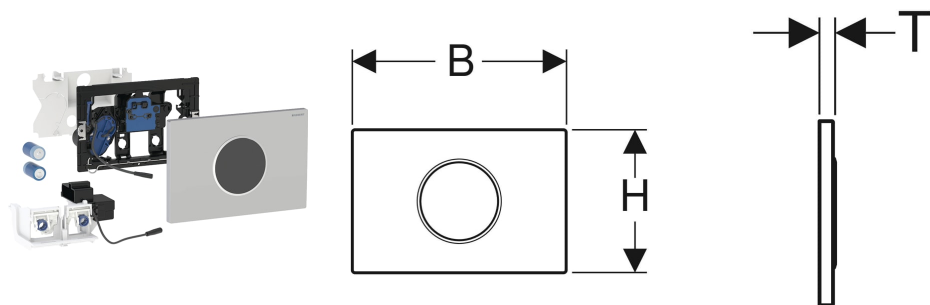

Geberit WC-Steuerung elektronisch, Batteriebetrieb, für Sigma UP-Spülkasten 12 cm, mit Sigma10 Betätigungsplatte, rund, automatisch / berührungslos

VERWENDUNGSZWECKE

- Für Massiv- und Trockenbau
- Zum Auslösen einer 2-Mengen-Spülung
- Für private und halböffentliche Bereiche
- Nicht geeignet zur Verwendung mit Geberit Einwurfschächten für Reinigungswürfel
- Zur berührungslosen Spülauslösung von Sigma UP-Spülkästen 12 cm
- Für barrierefreies Bauen geeignet

EIGENSCHAFTEN

- Intervallspülung einstellbar
- Intervallspülung voreingestellt
- Automatische Spülauslösung
- Berührungsloses Auslösen einer 1-Mengen- oder 2-Mengen-Spülung durch Annäherung mit der Hand
- Spülauslösung über externen Taster möglich
- Batterien in geschlossenem Batteriefach im Spülkasten
- Mit verwechslungssicherer Steckverbindung
- Sichere IR-Distanzerkennung

Verweilzeit Einstellbereich	1–60 s
Verweilzeit Werkseinstellung	7 s
Tastenform	rund

LIEFERUMFANG

- Sigma10 Betätigungsplatte
- Befestigungsrahmen mit Infrarotsteuerung und Batteriefach, vormontiert
- Schutzplatte
- Lagerbock mit Servomotor und Hebevorrichtung, vormontiert
- 2 Alkali-Mangan-Batterien LR20, je 1.5 V

Art.-Nr.	Farbe / Oberfläche	Werkstoff	B cm	H cm	T cm	Leistungsaufnahme W	Modell	VE1 St.
115.908.DW.6	Platte: schwarz / glänzend Designring: schwarz matt	Edelstahl	24.6	16.4	1.5	≤ 4	2-Mengen-Spülung	1