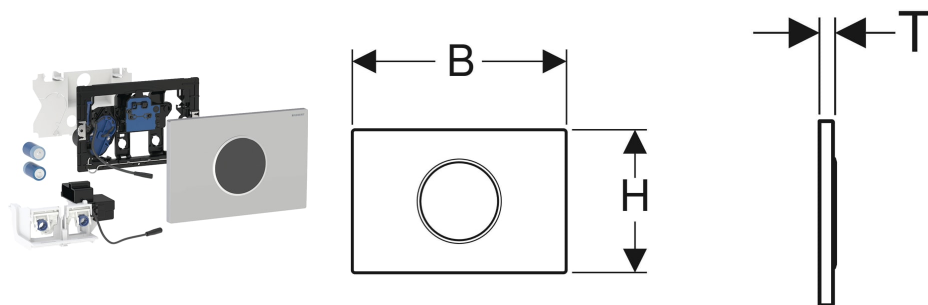

# Geberit WC-Steuerung elektronisch, Batteriebetrieb, für Sigma UP-Spülkasten 12 cm, mit Sigma10 Betätigungsplatte, rund, automatisch / berührungslos

## VERWENDUNGSZWECKE

- Für Massiv- und Trockenbau
- Zum Auslösen einer 2-Mengen-Spülung
- Für private und halböffentliche Bereiche
- Nicht geeignet zur Verwendung mit Geberit Einwurfschächten für Reinigungswürfel
- Zur berührungslosen Spülauslösung von Sigma UP-Spülkästen 12 cm
- Für barrierefreies Bauen geeignet

## LIEFERUMFANG

- Sigma10 Betätigungsplatte
- Befestigungsrahmen mit Infrarotsteuerung und Batteriefach, vormontiert
- Schutzplatte
- Lagerbock mit Servomotor und Hebevorrichtung, vormontiert
- 2 Alkali-Mangan-Batterien LR20, je 1.5 V

Art.-Nr.	Farbe / Oberfläche	Werkstoff	B cm	H cm	T cm	Leistungsaufnahme W	Modell	VE1 St.
115.908.JQ.6	Platte: chrom / matt, easy-to-clean-beschichtet Designring: chrom / glänzend	Kunststoff	24.6	16.4	1.5	≤ 4	2-Mengen-Spülung	1