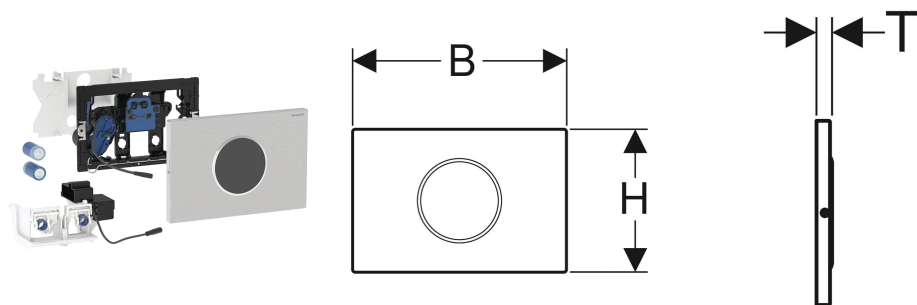

Geberit WC-Steuerung elektronisch, Batteriebetrieb, für Sigma UP-Spülkasten 12 cm, mit Sigma10 Betätigungsplatte, rund, automatisch / berührungslos, verschraubbar

VERWENDUNGSZWECKE

- Für öffentliche und halböffentliche Bereiche
- Für Massiv- und Trockenbau
- Nicht geeignet zur Verwendung mit Geberit Einwurfschächten für Reinigungswürfel
- Zum Auslösen einer 2-Mengen-Spülung
- Zur berührungslosen Spülauslösung von Sigma UP-Spülkästen 12 cm
- Für barrierefreies Bauen geeignet

EIGENSCHAFTEN

- Intervallspülung einstellbar
- Intervallspülung voreingestellt
- Automatische Spülauslösung
- Berührungsloses Auslösen einer 1-Mengen- oder 2-Mengen-Spülung durch Annäherung mit der Hand
- Spülauslösung über externen Taster möglich
- Betätigungsplatte verschraubbar
- Batterien in geschlossenem Batteriefach im Spülkasten
- Mit verwechslungssicherer Steckverbindung

Verweilzeit Einstellbereich	1–60 s
Verweilzeit Werkseinstellung	7 s
Tastenform	rund

LIEFERUMFANG

- Sigma10 Betätigungsplatte
- Befestigungsrahmen mit Infrarotsteuerung und Batteriefach, vormontiert
- Schutzplatte
- Lagerbock mit Servomotor und Hebevorrichtung, vormontiert
- 2 Alkali-Mangan-Batterien LR20, je 1.5 V
- Befestigungsmaterial

<i>Art.-Nr.</i>	<i>Farbe / Oberfläche</i>	<i>Werkstoff</i>	<i>B cm</i>	<i>H cm</i>	<i>T cm</i>	<i>Leistungsaufnahme W</i>	<i>Modell</i>	<i>VEI St</i>
115.909.16.6	Platte: schwarz matt / easy-to-clean-beschichtet Designring: schwarz / glänzend	Edelstahl	24.6	16.4	1.5	≤ 4	2-Mengen-Spülung	1