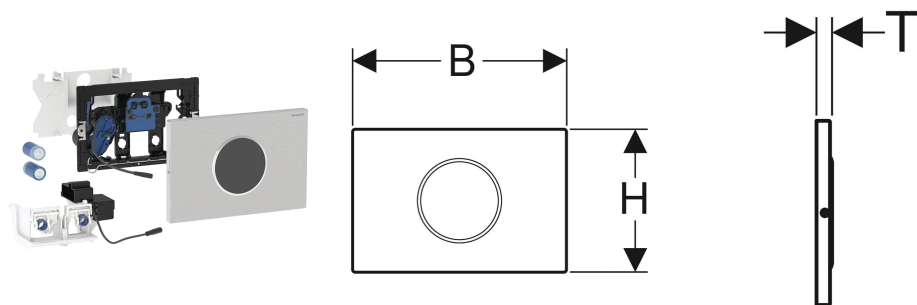

Geberit WC-Steuerung elektronisch, Batteriebetrieb, für Sigma UP-Spülkasten 12 cm, mit Sigma10 Betätigungsplatte, rund, automatisch / berührungslos, verschraubbar

VERWENDUNGSZWECKE

- Für öffentliche und halböffentliche Bereiche
- Für Massiv- und Trockenbau
- Nicht geeignet zur Verwendung mit Geberit Einwurfschächten für Reinigungswürfel
- Zum Auslösen einer 2-Mengen-Spülung
- Zur berührungslosen Spülauslösung von Sigma UP-Spülkästen 12 cm
- Für barrierefreies Bauen geeignet

EIGENSCHAFTEN

- Intervallspülung einstellbar
- Intervallspülung voreingestellt
- Automatische Spülauslösung
- Berührungsloses Auslösen einer 1-Mengen- oder 2-Mengen-Spülung durch Annäherung mit der Hand
- Spülauslösung über externen Taster möglich
- Betätigungsplatte verschraubbar
- Batterien in geschlossenem Batteriefach im Spülkasten
- Mit verwechslungssicherer Steckverbindung

Verweilzeit Einstellbereich	1–60 s
Verweilzeit Werkseinstellung	7 s
Tastenform	rund

LIEFERUMFANG

- Sigma10 Betätigungsplatte
- Befestigungsrahmen mit Infrarotsteuerung und Batteriefach, vormontiert
- Schutzplatte
- Lagerbock mit Servomotor und Hebevorrichtung, vormontiert
- 2 Alkali-Mangan-Batterien LR20, je 1.5 V
- Befestigungsmaterial

Art.-Nr.	Farbe / Oberfläche	Werkstoff	B cm	H cm	T cm	Leistungsaufnahme W	Modell	VE1 St.
115.909.DW.6	Platte: schwarz / glänzend Designring: schwarz matt	Edelstahl	24.6	16.4	1.5	≤ 4	2-Mengen-Spülung	1