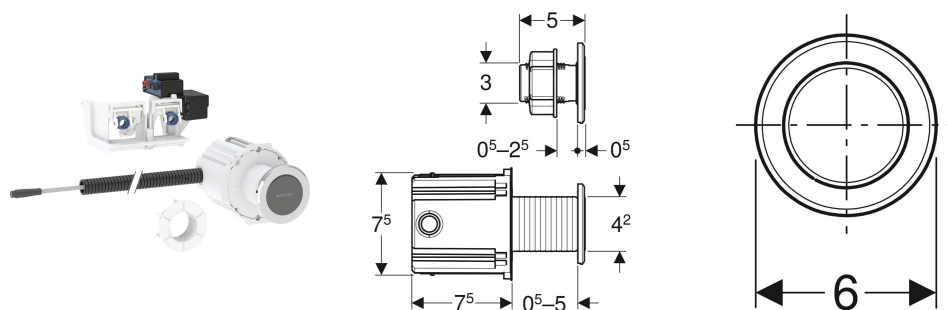

# Geberit WC-Steuerung elektronisch, Netzbetrieb, für Sigma UP-Spülkasten 12 cm, mit Typ 10 IR-Taster, rund

## VERWENDUNGSZWECKE

- Zur manuellen Fernauslösung von Sigma UP-Spülkästen 12 cm über berührungslosen Infrarottaster
- Zum Auslösen einer 2-Mengen-Spülung
- Zum Einbau im Massiv- und Trockenbau mit UP-Dose
- Zum Einbau in Badezimmermöbel mit Kontermutter
- Für barrierefreies Bauen geeignet
- Für Sigma UP-Spülkästen 12 cm

## EIGENSCHAFTEN

- Manuelle Spülauslösung, berührungslos
- Berührungsloses Auslösen einer 1-Mengen- oder 2-Mengen-Spülung durch Annäherung mit der Hand
- 1- oder 2-Mengen-Spülung über Betätigungsplatte auslösbar
- Mit Sigma01 bis Sigma70 Betätigungsplatten oder Geberit Abdeckplatten kombinierbar
- Stromversorgung durch externes Netzteil
- Transformation der Netzspannung auf Kleinspannung 12 V DC
- Betrieb mit Kleinspannung, keine Netzspannung im Spülkasten
- Mit verwechslungssicherer Steckverbindung
- Intervallspülung voreingestellt
- Intervallspülung einstellbar

## ZUBEHÖR

- Geberit Set Power & Connect Box und GEBUS Konverter mit integriertem Netzteil, für Element für Wand-WC

Art.-Nr.	Farbe / Oberfläche	Werkstoff	B cm	H cm	T cm	Leistungsaufnahme W	Modell	VEI St
115.936.SN.6	Designring: poliert Rosette: gebürstet, easy-to-clean-beschichtet	Edelstahl	6	6	0.5	≤ 4	2-Mengen-Spülung	1