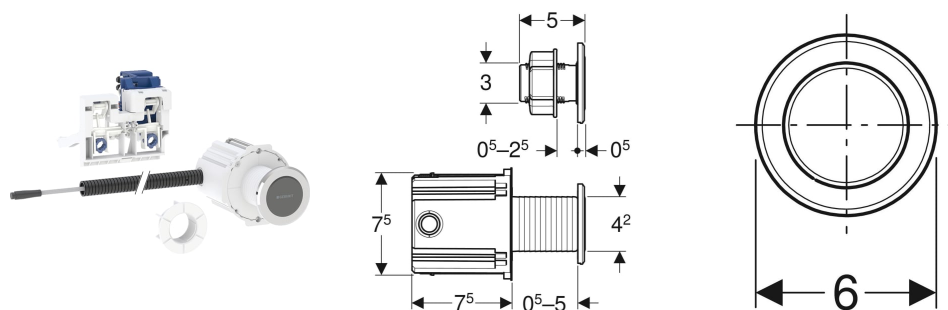

# Geberit WC-Steuerung elektronisch, Netzbetrieb, für Omega UP-Spülkasten 12 cm, mit Typ 10 IR-Taster, rund

## VERWENDUNGSZWECKE

- Zur manuellen Fernauslösung von Omega UP-Spülkästen 12 cm über berührungslosen Infrarottaster
- Zum Auslösen einer 2-Mengen-Spülung
- Zum Einbau im Massiv- und Trockenbau mit UP-Dose
- Zum Einbau in Badezimmermöbel mit Kontermutter
- Für barrierefreies Bauen geeignet
- Für Omega UP-Spülkästen 12 cm

## EIGENSCHAFTEN

- Manuelle Spülauslösung, berührungslos
- Berührungsloses Auslösen einer 1-Mengen- oder 2-Mengen-Spülung durch Annäherung mit der Hand
- 2-Mengen-Spülung über Betätigungsplatte von oben oder von vorne auslösbar
- Mit Omega20 bis Omega60 Betätigungsplatten oder Geberit Abdeckplatten kombinierbar
- Stromversorgung durch externes Netzteil
- Transformation der Netzspannung auf Kleinspannung 12 V DC
- Betrieb mit Kleinspannung, keine Netzspannung im Spülkasten
- Mit verwechslungssicherer Steckverbindung
- Intervallspülung voreingestellt

## LIEFERUMFANG

- Infrarottaster mit Anschlusskabel Länge 2 m
- UP-Dose
- Kontermutter
- Leerrohr Länge 1,7 m
- Lagerbock mit Servomotor und Hebevorrichtung, vormontiert
- Elektrische Steuerung