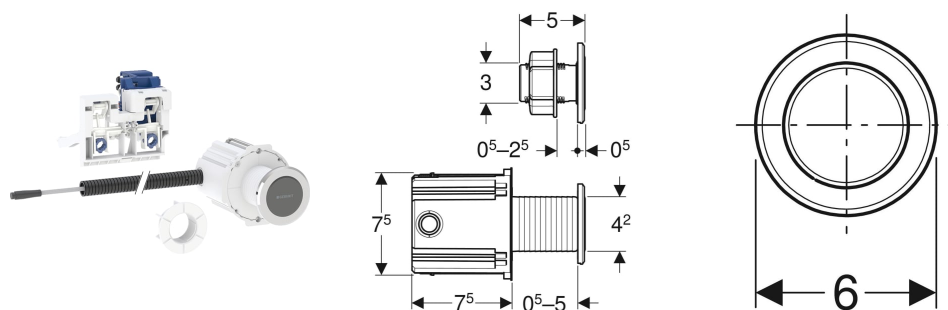

# Geberit WC-Steuerung elektronisch, Netzbetrieb, für Omega UP-Spülkasten 12 cm, mit Typ 10 IR-Taster, rund

## VERWENDUNGSZWECKE

- Zur manuellen Fernauslösung von Omega UP-Spülkästen 12 cm über berührungslosen Infrarottaster
- Zum Auslösen einer 2-Mengen-Spülung
- Zum Einbau im Massiv- und Trockenbau mit UP-Dose
- Zum Einbau in Badezimmermöbel mit Kontermutter
- Für barrierefreies Bauen geeignet
- Für Omega UP-Spülkästen 12 cm

## EIGENSCHAFTEN

- Manuelle Spülauslösung, berührungslos
- Berührungsloses Auslösen einer 1-Mengen- oder 2-Mengen-Spülung durch Annäherung mit der Hand
- 2-Mengen-Spülung über Betätigungsplatte von oben oder von vorne auslösbar
- Mit Omega20 bis Omega60 Betätigungsplatten oder Geberit Abdeckplatten kombinierbar
- Stromversorgung durch externes Netzteil
- Transformation der Netzspannung auf Kleinspannung 12 V DC
- Betrieb mit Kleinspannung, keine Netzspannung im Spülkasten
- Mit verwechslungssicherer Steckverbindung
- Intervallspülung voreingestellt

## ZUBEHÖR

- Geberit Set Power & Connect Box und GEBUS Konverter mit integriertem Netzteil, für Element für Wand-WC

Art.-Nr.	Farbe / Oberfläche	Werkstoff	B cm	H cm	T cm	Leistungsaufnahme W	Modell	VEF St
115.956.SN.6	Designring: poliert Rosette: gebürstet, easy-to-clean-beschichtet	Edelstahl	6	6	0.5	≤ 4	2-Mengen-Spülung	1