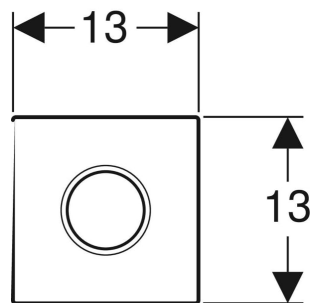

Geberit Urinalsteuerung mit elektronischer Spülauslösung, Netzbetrieb, Typ 01 Abdeckplatte, Round

VERWENDUNGSZWECKE

- Zur automatischen Spülauslösung von Urinalen
- Für Geberit Montageelemente für Urinal mit Betätigung von vorne
- Zum Einbau in Rohbausets für Geberit Urinalsteuerungen (ab Baujahr 2009)