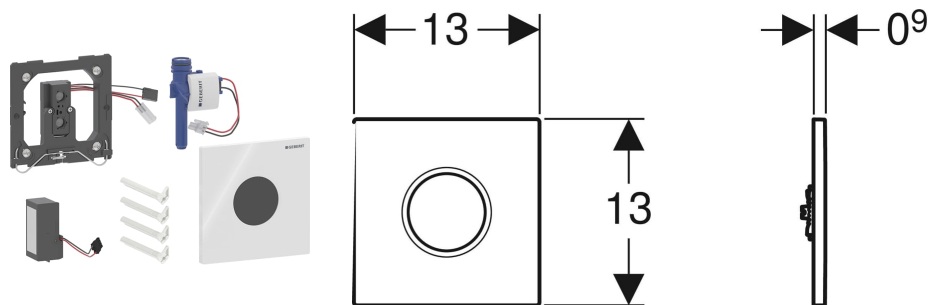

# Geberit Urinalsteuerung mit elektronischer Spülauslösung, Netzbetrieb, Typ 01 Abdeckplatte, rund

## VERWENDUNGSZWECKE

- Zur automatischen Spülauslösung von Urinalen
- Für Geberit Montageelemente für Urinal mit Betätigung von vorne
- Zum Einbau in Rohbausets für Geberit Urinalsteuerungen (ab Baujahr 2009)

## EIGENSCHAFTEN

- Abdeckplatte mit Sicherungsriegel
- Sichere IR-Distanzerkennung
- IR-Sensor selbsteinstellend
- Wassersparender Hybridmodus einstellbar
- Dynamische Spülzeitanpassung
- Vorspülung einstellbar
- Auf Betrieb mit Deckelurinal umstellbar
- Stromversorgung durch Netzanschluss
- Netzteil mit LED-Anzeige
- Ventilschliessfunktion bei Netzausfall
- Geräteeinstellungen und Bedienung mit Mobilgerät über integrierte Bluetooth®-Schnittstelle
- Funktionen mit Geberit Service-Handy einstellbar und abfragbar
- Mit Geberit Control App kompatibel
- Drahtgebunden vernetzbar mit Geberit Gateway via GEBUS Konverter

- Kann nicht in Kombination mit schwarzen Urinal-Deckeln eingesetzt werden

<i>Art.-Nr.</i>	<i>Farbe / Oberfläche</i>	<i>Werkstoff</i>	<i>Leistungsaufnahme W</i>	<i>VE1 St.</i>	<i>VE2 St.</i>	<i>VE3 St.</i>
116.021.JQ.5	Platte: chrom / matt, easy-to-clean-beschichtet	Zinkdruckguss	≤ 0.5	1	10	30