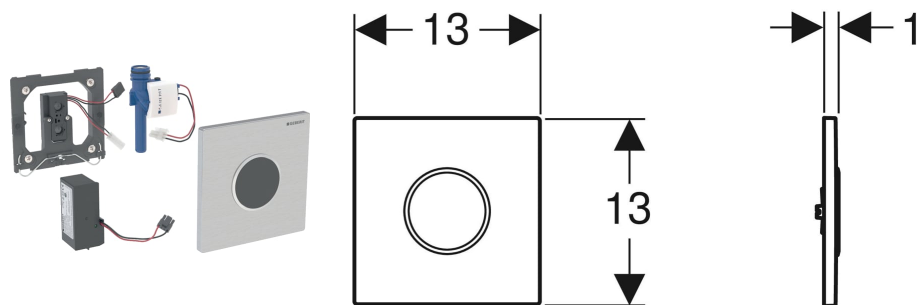

# Geberit Urinalsteuerung mit elektronischer Spülauslösung, Netzbetrieb, Typ 10 Abdeckplatte, rund

## VERWENDUNGSZWECKE

- Zur automatischen Spülauslösung von Urinalen
- Für Geberit Montageelemente für Urinal mit Betätigung von vorne
- Zum Einbau in Rohbausets für Geberit Urinalsteuerungen (ab Baujahr 2009)

## EIGENSCHAFTEN

- Abdeckplatte mit Sicherungsriegel
- Sichere IR-Distanzerkennung
- IR-Sensor selbsteinstellend
- Wassersparender Hybridmodus einstellbar
- Dynamische Spülzeitanpassung
- Vorspülung einstellbar
- Auf Betrieb mit Deckelurinal umstellbar
- Stromversorgung durch Netzanschluss
- Netzteil mit LED-Anzeige
- Ventilschliessfunktion bei Netzausfall
- Geräteeinstellungen und Bedienung mit Mobilgerät über integrierte Bluetooth®-Schnittstelle
- Funktionen mit Geberit Service-Handy einstellbar und abfragbar
- Mit Geberit Control App kompatibel
- Drahtgebunden vernetzbar mit Geberit Gateway via GEBUS Konverter

- Kann nicht in Kombination mit schwarzen Urinal-Deckeln eingesetzt werden

Art.-Nr.	Farbe / Oberfläche	Werkstoff	Leistungsaufnahme W	VE1 St.	VE2 St.	VE3 St.
116.025.JQ.1	Platte: chrom / matt, easy-to-clean-beschichtet Designring: chrom / glänzend	Zinkdruckguss	≤ 0.5	1	10	30