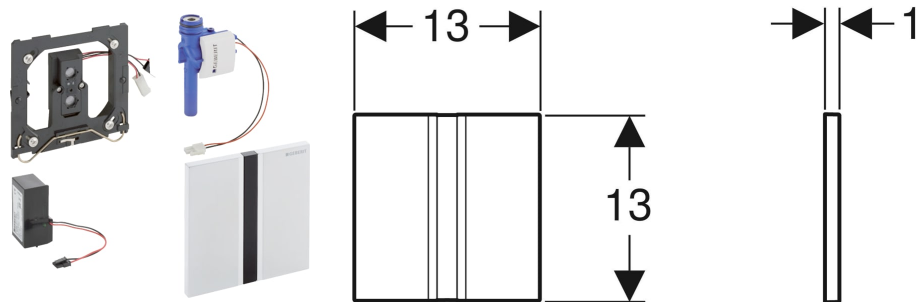

# Geberit Urinalsteuerung mit elektronischer Spülauslösung, Netzbetrieb, Typ 50 Abdeckplatte, eckig

## VERWENDUNGSZWECKE

- Zur automatischen Spülauslösung von Urinalen
- Für Geberit Montageelemente für Urinal mit Betätigung von vorne
- Zum Einbau in Rohbausets für Geberit Urinalsteuerungen (ab Baujahr 2009)

## EIGENSCHAFTEN

- Abdeckplatte mit Sicherungsriegel
- Sichere IR-Distanzerkennung
- IR-Sensor selbsteinstellend
- Wassersparender Hybridmodus einstellbar
- Spülzeit einstellbar
- Dynamische Spülzeitanpassung
- Vorspülung einstellbar
- Auf Betrieb mit Deckelurinal umstellbar
- Stromversorgung durch Netzanschluss
- Netzteil mit LED-Anzeige
- Ventilschliessfunktion bei Netzausfall
- Funktionen mit Geberit Service-Handy einstellbar und abfragbar
- Geräteeinstellungen und Bedienung mit Mobilgerät über integrierte Bluetooth®-Schnittstelle
- Mit Geberit Control App kompatibel

- Kann nicht in Kombination mit schwarzen Urinal-Deckeln eingesetzt werden

Art.-Nr.	Farbe / Oberfläche	Werkstoff	Leistungsaufnahme W	VE1 St.
116.026.GH.1 Auslaufend	Platte: chrom / gebürstet	Zinkdruckguss	≤ 0.5	1