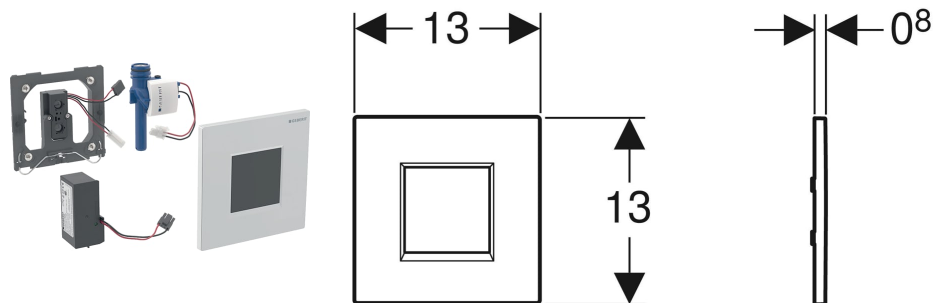

# Geberit Urinalsteuerung mit elektronischer Spülauslösung, Netzbetrieb, Typ 20 Abdeckplatte, eckig

## VERWENDUNGSZWECKE

- Zur automatischen Spülauslösung von Urinalen
- Für Geberit Montageelemente für Urinal mit Betätigung von vorne
- Zum Einbau in Rohbausets für Geberit Urinalsteuerungen (ab Baujahr 2009)

## EIGENSCHAFTEN

- Abdeckplatte mit Sicherungsriegel
- Sichere IR-Distanzerkennung
- IR-Sensor selbsteinstellend
- Wassersparender Hybridmodus einstellbar
- Dynamische Spülzeitanpassung
- Vorspülung einstellbar
- Auf Betrieb mit Deckelurinal umstellbar
- Stromversorgung durch Netzanschluss
- Netzteil mit LED-Anzeige
- Ventilschliessfunktion bei Netzausfall
- Geräteeinstellungen und Bedienung mit Mobilgerät über integrierte Bluetooth®-Schnittstelle
- Funktionen mit Geberit Service-Handy einstellbar und abfragbar
- Mit Geberit Control App kompatibel
- Drahtgebunden vernetzbar mit Geberit Gateway via GEBUS Konverter

## LIEFERUMFANG

- Typ 20 Abdeckplatte mit IR-Fenster eckig
- Infrarotsteuerung, vormontiert auf Befestigungsrahmen
- Magnetventil
- Netzteil
- Befestigungsmaterial