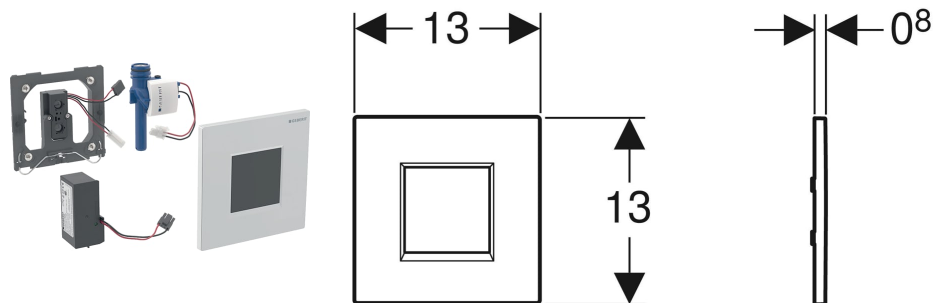

Geberit Urinalsteuerung mit elektronischer Spülauslösung, Netzbetrieb, Typ 20 Abdeckplatte, eckig

VERWENDUNGSZWECKE

- Zur automatischen Spülauslösung von Urinalen
- Für Geberit Montageelemente für Urinal mit Betätigung von vorne
- Zum Einbau in Rohbausets für Geberit Urinalsteuerungen (ab Baujahr 2009)

EIGENSCHAFTEN

- Abdeckplatte mit Sicherungsriegel
- Sichere IR-Distanzerkennung
- IR-Sensor selbsteinstellend
- Wassersparender Hybridmodus einstellbar
- Dynamische Spülzeitanpassung
- Vorspülung einstellbar
- Auf Betrieb mit Deckelurinal umstellbar
- Stromversorgung durch Netzanschluss
- Netzteil mit LED-Anzeige
- Ventilschliessfunktion bei Netzausfall
- Geräteeinstellungen und Bedienung mit Mobilgerät über integrierte Bluetooth®-Schnittstelle
- Funktionen mit Geberit Service-Handy einstellbar und abfragbar
- Mit Geberit Control App kompatibel
- Drahtgebunden vernetzbar mit Geberit Gateway via GEBUS Konverter

- Drahtlos vernetzbar mit Geberit Gateway via Bluetooth®
- Mit Geberit Connect kompatibel
- Spülauslösung deaktivierbar
- Spülmenge über Drosselschraube des Rohbausets bis auf 0,5 l pro Spülung reduzierbar
- Armaturengruppe II nach DIN 4109
- Trinkwasserberührende Komponenten bleifrei

LIEFERUMFANG

- Typ 20 Abdeckplatte mit IR-Fenster eckig
- Infrarotsteuerung, vormontiert auf Befestigungsrahmen
- Magnetventil
- Netzteil
- Befestigungsmaterial

ZUBEHÖR

- Geberit Clean-Handy
- Geberit Service-Handy
- Geberit Bus Konverter für UP-Urinalsteuerungen und Waschtischarmaturen mit Funktionsbox