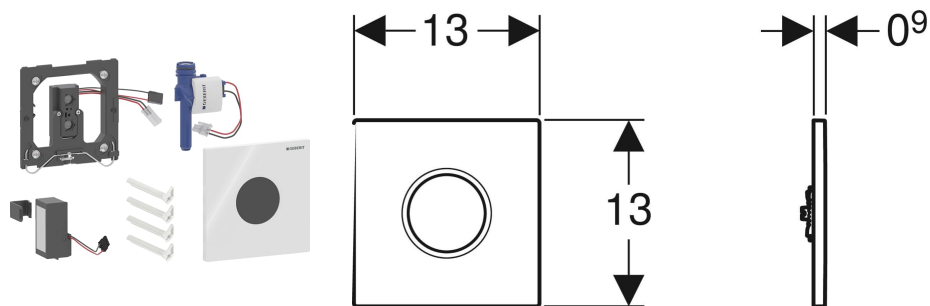

Geberit Urinalsteuerung mit elektronischer Spülauslösung, Batteriebetrieb, Typ 01 Abdeckplatte, rund

VERWENDUNGSZWECKE

- Zur automatischen Spülauslösung von Urinalen
- Für Geberit Montageelemente für Urinal mit Betätigung von vorne
- Zum Einbau in Rohbausets für Geberit Urinalsteuerungen (ab Baujahr 2009)

EIGENSCHAFTEN

- Abdeckplatte mit Sicherungsriegel
- Sichere IR-Distanzerkennung
- IR-Sensor selbsteinstellend
- Wassersparender Hybridmodus einstellbar
- Dynamische Spülzeitanpassung
- Vorspülung einstellbar
- Auf Betrieb mit Deckelurinal umstellbar
- Geräteeinstellungen und Bedienung mit Mobilgerät über integrierte Bluetooth®-Schnittstelle
- Funktionen mit Geberit Service-Handy einstellbar und abfragbar
- Mit Geberit Control App kompatibel
- Drahtgebunden vernetzbar mit Geberit Gateway via GEBUS Konverter
- Drahtlos vernetzbar mit Geberit Gateway via Bluetooth®
- Mit Geberit Connect kompatibel
- Warnung bei schwacher Batterie

- Ventilschließfunktion bei leerer Batterie
- Spülauslösung deaktivierbar
- Spülmenge über Drosselschraube des Rohbausets bis auf 0,5 l pro Spülung reduzierbar
- Armaturengruppe II nach DIN 4109
- Trinkwasserberührende Komponenten bleifrei

- Kann nicht in Kombination mit schwarzen Urinal-Deckeln eingesetzt werden

Art.-Nr.	Farbe / Oberfläche	Werkstoff	Leistungsaufnahme W	VE1 St.
116.031.JQ.5	Platte: chrom / matt, easy-to-clean-beschichtet	Zinkdruckguss	≤ 0.5	1