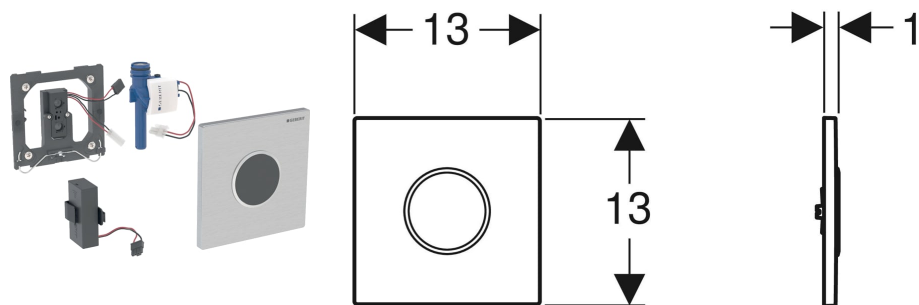

Geberit Urinalsteuerung mit elektronischer Spülauslösung, Batteriebetrieb, Typ 10 Abdeckplatte, rund

VERWENDUNGSZWECKE

- Zur automatischen Spülauslösung von Urinalen
- Für Geberit Montageelemente für Urinal mit Betätigung von vorne
- Zum Einbau in Rohbausets für Geberit Urinalsteuerungen (ab Baujahr 2009)

EIGENSCHAFTEN

- Abdeckplatte mit Sicherungsriegel
- Sichere IR-Distanzerkennung
- IR-Sensor selbsteinstellend
- Wassersparender Hybridmodus einstellbar
- Dynamische Spülzeitanpassung
- Vorspülung einstellbar
- Auf Betrieb mit Deckelurinal umstellbar
- Funktionen mit Geberit Service-Handy einstellbar und abfragbar
- Geräteeinstellungen und Bedienung mit Mobilgerät über integrierte Bluetooth®-Schnittstelle
- Mit Geberit Control App kompatibel
- Drahtgebunden vernetzbar mit Geberit Gateway via GEBUS Konverter
- Drahtlos vernetzbar mit Geberit Gateway via Bluetooth®
- Mit Geberit Connect kompatibel
- Warnung bei schwacher Batterie

- Ventilschließfunktion bei leerer Batterie
- Spülauslösung deaktivierbar
- Spülmenge über Drosselschraube des Rohbausets bis auf 0,5 l pro Spülung reduzierbar
- Armaturengruppe II nach DIN 4109
- Trinkwasserberührende Komponenten bleifrei

- Kann nicht in Kombination mit schwarzen Urinal-Deckeln eingesetzt werden

Art.-Nr.	Farbe / Oberfläche	Werkstoff	Leistungsaufnahme W	VE1 St.	VE2 St.
116.035.16.1	Platte: schwarz matt / easy-to-clean-beschichtet Designring: schwarz matt / glänzend	Edelstahl	≤ 0.5	1	10