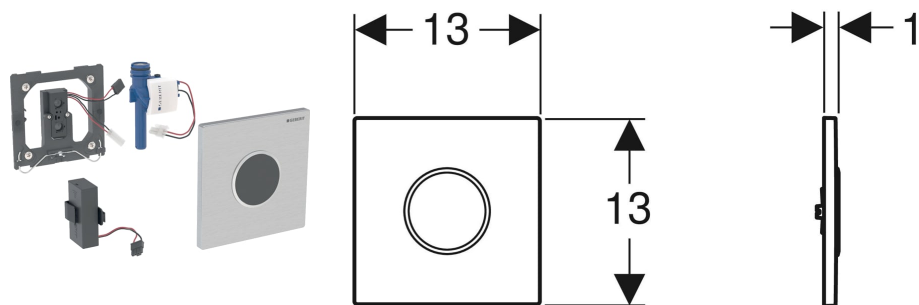

# Geberit Urinalsteuerung mit elektronischer Spülauslösung, Batteriebetrieb, Typ 10 Abdeckplatte, rund

## VERWENDUNGSZWECKE

- Zur automatischen Spülauslösung von Urinalen
- Für Geberit Montageelemente für Urinal mit Betätigung von vorne
- Zum Einbau in Rohbausets für Geberit Urinalsteuerungen (ab Baujahr 2009)

## EIGENSCHAFTEN

- Abdeckplatte mit Sicherungsriegel
- Sichere IR-Distanzerkennung
- IR-Sensor selbsteinstellend
- Wassersparender Hybridmodus einstellbar
- Dynamische Spülzeitanpassung
- Vorspülung einstellbar
- Auf Betrieb mit Deckelurinal umstellbar
- Funktionen mit Geberit Service-Handy einstellbar und abfragbar
- Geräteeinstellungen und Bedienung mit Mobilgerät über integrierte Bluetooth®-Schnittstelle
- Mit Geberit Control App kompatibel
- Drahtgebunden vernetzbar mit Geberit Gateway via GEBUS Konverter
- Drahtlos vernetzbar mit Geberit Gateway via Bluetooth®
- Mit Geberit Connect kompatibel
- Warnung bei schwacher Batterie

- Kann nicht in Kombination mit schwarzen Urinal-Deckeln eingesetzt werden

Art.-Nr.	Farbe / Oberfläche	Werkstoff	Leistungsaufnahme W	VE1 St.	VE2 St.
116.035.DW.1	Platte: schwarz / glänzend Designring: schwarz matt / matt	Edelstahl	≤ 0.5	1	10