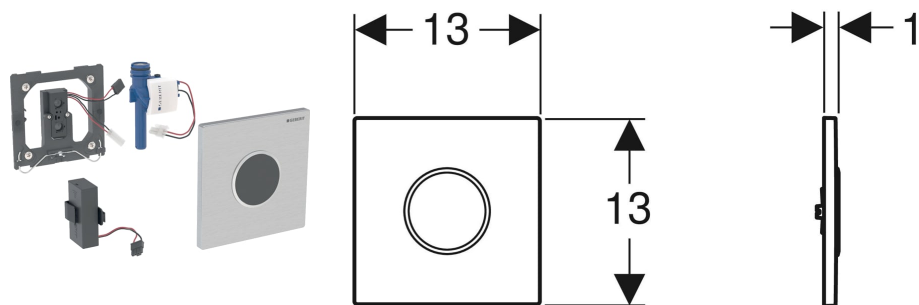

# Geberit Urinalsteuerung mit elektronischer Spülauslösung, Batteriebetrieb, Typ 10 Abdeckplatte, rund

## VERWENDUNGSZWECKE

- Zur automatischen Spülauslösung von Urinalen
- Für Geberit Montageelemente für Urinal mit Betätigung von vorne
- Zum Einbau in Rohbausets für Geberit Urinalsteuerungen (ab Baujahr 2009)

## EIGENSCHAFTEN

- Abdeckplatte mit Sicherungsriegel
- Sichere IR-Distanzerkennung
- IR-Sensor selbsteinstellend
- Wassersparender Hybridmodus einstellbar
- Dynamische Spülzeitanpassung
- Vorspülung einstellbar
- Auf Betrieb mit Deckelurinal umstellbar
- Funktionen mit Geberit Service-Handy einstellbar und abfragbar
- Geräteeinstellungen und Bedienung mit Mobilgerät über integrierte Bluetooth®-Schnittstelle
- Mit Geberit Control App kompatibel
- Drahtgebunden vernetzbar mit Geberit Gateway via GEBUS Konverter
- Drahtlos vernetzbar mit Geberit Gateway via Bluetooth®
- Mit Geberit Connect kompatibel
- Warnung bei schwacher Batterie

- Kann nicht in Kombination mit schwarzen Urinal-Deckeln eingesetzt werden

Art.-Nr.	Farbe / Oberfläche	Werkstoff	Leistungsaufnahme W	VE1 St.	VE2 St.
116.035.JQ.1	Platte: chrom / matt, easy-to-clean-beschichtet Designring: chrom / glänzend	Zinkdruckguss	≤ 0.5	1	10