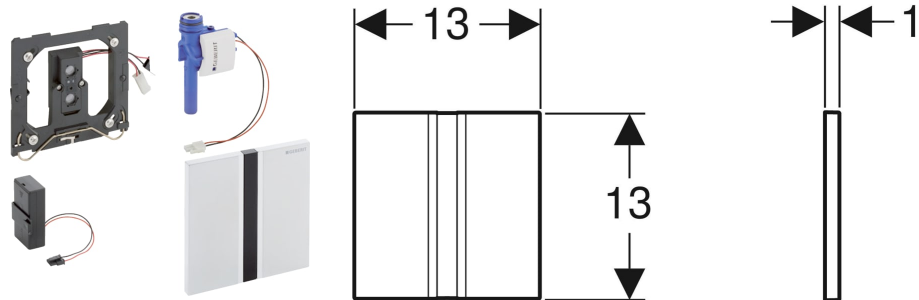

Geberit Urinalsteuerung mit elektronischer Spülauslösung, Batteriebetrieb, Typ 50 Abdeckplatte, eckig

VERWENDUNGSZWECKE

- Zur automatischen Spülauslösung von Urinalen
- Für Geberit Montageelemente für Urinal mit Betätigung von vorne
- Zum Einbau in Rohbausets für Geberit Urinalsteuerungen (ab Baujahr 2009)

EIGENSCHAFTEN

- Abdeckplatte mit Sicherungsriegel
- Sichere IR-Distanzerkennung
- IR-Sensor selbsteinstellend
- Wassersparender Hybridmodus einstellbar
- Dynamische Spülzeitanpassung
- Vorspülung einstellbar
- Auf Betrieb mit Deckelurinal umstellbar
- Geräteeinstellungen und Bedienung mit Mobilgerät über integrierte Bluetooth®-Schnittstelle
- Funktionen mit Geberit Service-Handy einstellbar und abfragbar
- Mit Geberit Control App kompatibel
- Drahtgebunden vernetzbar mit Geberit Gateway via GEBUS Konverter
- Drahtlos vernetzbar mit Geberit Gateway via Bluetooth®
- Mit Geberit Connect kompatibel
- Warnung bei schwacher Batterie

- Ventilschließfunktion bei leerer Batterie
- Spülauslösung deaktivierbar
- Spülmenge über Drosselschraube des Rohbausets bis auf 0,5 l pro Spülung reduzierbar
- Armaturengruppe II nach DIN 4109
- Trinkwasserberührende Komponenten bleifrei

- Kann nicht in Kombination mit schwarzen Urinal-Deckeln eingesetzt werden

<i>Art.-Nr.</i>	<i>Farbe / Oberfläche</i>	<i>Werkstoff</i>	<i>Leistungsaufnahme W</i>	<i>VE1 St.</i>	<i>VE2 St.</i>
116.036.GH.1 Auslaufend	Platte: chrom / gebürstet	Zinkdruckguss	≤ 0.5	1	10