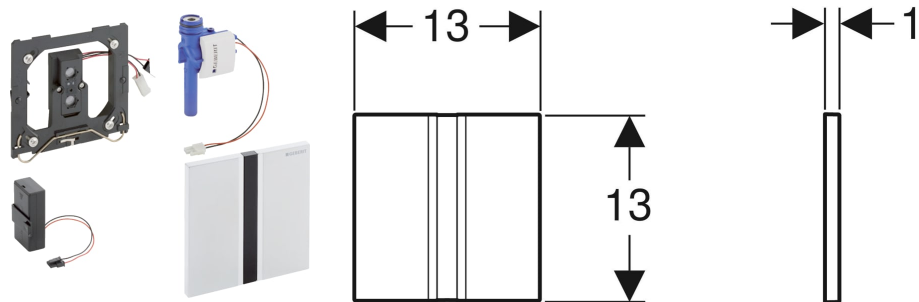

Geberit Urinalsteuerung mit elektronischer Spülauslösung, Batteriebetrieb, Typ 50 Abdeckplatte, eckig

VERWENDUNGSZWECKE

- Zur automatischen Spülauslösung von Urinalen
- Für Geberit Montageelemente für Urinal mit Betätigung von vorne
- Zum Einbau in Rohbausets für Geberit Urinalsteuerungen (ab Baujahr 2009)

EIGENSCHAFTEN

- Abdeckplatte mit Sicherungsriegel
- Sichere IR-Distanzerkennung
- IR-Sensor selbsteinstellend
- Wassersparender Hybridmodus einstellbar
- Dynamische Spülzeitanpassung
- Vorspülung einstellbar
- Auf Betrieb mit Deckelurinal umstellbar
- Geräteeinstellungen und Bedienung mit Mobilgerät über integrierte Bluetooth®-Schnittstelle
- Funktionen mit Geberit Service-Handy einstellbar und abfragbar
- Mit Geberit Control App kompatibel
- Drahtgebunden vernetzbar mit Geberit Gateway via GEBUS Konverter
- Drahtlos vernetzbar mit Geberit Gateway via Bluetooth®
- Mit Geberit Connect kompatibel
- Warnung bei schwacher Batterie

- Ventilschließfunktion bei leerer Batterie
- Spülauslösung deaktivierbar
- Spülmenge über Drosselschraube des Rohbausets bis auf 0,5 l pro Spülung reduzierbar
- Armaturengruppe II nach DIN 4109
- Trinkwasserberührende Komponenten bleifrei

- Kann nicht in Kombination mit schwarzen Urinal-Deckeln eingesetzt werden

<i>Art.-Nr.</i>	<i>Farbe / Oberfläche</i>	<i>Werkstoff</i>	<i>Leistungsaufnahme W</i>	<i>VE1 St.</i>
116.036.QB.1 Auslaufend	Platte: rotgold / gebürstet, easy-to-clean-beschichtet	Zinkdruckguss	≤ 0.5	1