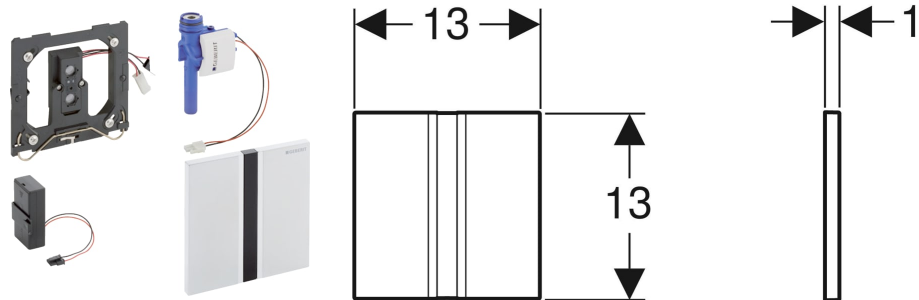

# Geberit Urinalsteuerung mit elektronischer Spülauslösung, Batteriebetrieb, Typ 50 Abdeckplatte, eckig

## VERWENDUNGSZWECKE

- Zur automatischen Spülauslösung von Urinalen
- Für Geberit Montageelemente für Urinal mit Betätigung von vorne
- Zum Einbau in Rohbausets für Geberit Urinalsteuerungen (ab Baujahr 2009)

## EIGENSCHAFTEN

- Abdeckplatte mit Sicherungsriegel
- Sichere IR-Distanzerkennung
- IR-Sensor selbsteinstellend
- Wassersparender Hybridmodus einstellbar
- Dynamische Spülzeitanpassung
- Vorspülung einstellbar
- Auf Betrieb mit Deckelurinal umstellbar
- Geräteeinstellungen und Bedienung mit Mobilgerät über integrierte Bluetooth®-Schnittstelle
- Funktionen mit Geberit Service-Handy einstellbar und abfragbar
- Mit Geberit Control App kompatibel
- Drahtgebunden vernetzbar mit Geberit Gateway via GEBUS Konverter
- Drahtlos vernetzbar mit Geberit Gateway via Bluetooth®
- Mit Geberit Connect kompatibel
- Warnung bei schwacher Batterie

- Kann nicht in Kombination mit schwarzen Urinal-Deckeln eingesetzt werden

Art.-Nr.	Farbe / Oberfläche	Werkstoff	Leistungsaufnahme W	VE1 St.
116.036.QD.1 Auslaufend	Platte: schwarzchrom / gebürstet, easy-to-clean-beschichtet	Zinkdruckguss	≤ 0.5	1