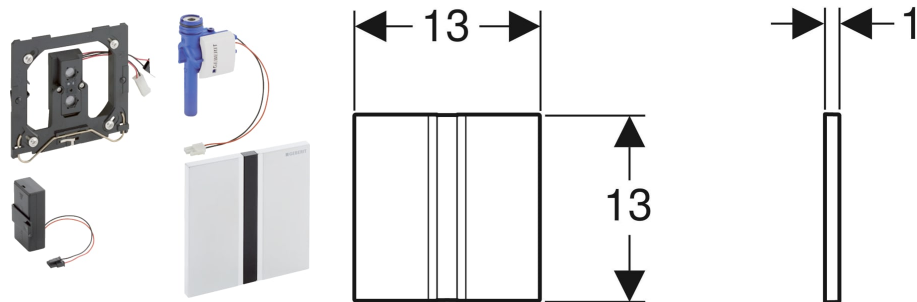

Geberit Urinalsteuerung mit elektronischer Spülauslösung, Batteriebetrieb, Typ 50 Abdeckplatte, eckig

VERWENDUNGSZWECKE

- Zur automatischen Spülauslösung von Urinalen
- Für Geberit Montageelemente für Urinal mit Betätigung von vorne
- Zum Einbau in Rohbausets für Geberit Urinalsteuerungen (ab Baujahr 2009)

EIGENSCHAFTEN

- Abdeckplatte mit Sicherungsriegel
- Sichere IR-Distanzerkennung
- IR-Sensor selbsteinstellend
- Wassersparender Hybridmodus einstellbar
- Dynamische Spülzeitanpassung
- Vorspülung einstellbar
- Auf Betrieb mit Deckelurinal umstellbar
- Geräteeinstellungen und Bedienung mit Mobilgerät über integrierte Bluetooth®-Schnittstelle
- Funktionen mit Geberit Service-Handy einstellbar und abfragbar
- Mit Geberit Control App kompatibel
- Drahtgebunden vernetzbar mit Geberit Gateway via GEBUS Konverter
- Drahtlos vernetzbar mit Geberit Gateway via Bluetooth®
- Mit Geberit Connect kompatibel
- Warnung bei schwacher Batterie

- Ventilschließfunktion bei leerer Batterie
- Spülauslösung deaktivierbar
- Spülmenge über Drosselschraube des Rohbausets bis auf 0,5 l pro Spülung reduzierbar
- Armaturengruppe II nach DIN 4109
- Trinkwasserberührende Komponenten bleifrei

- Kann nicht in Kombination mit schwarzen Urinal-Deckeln eingesetzt werden

Art.-Nr.	Farbe / Oberfläche	Werkstoff	Leistungsaufnahme W	VE1 St.
116.036.QF.1 Auslaufend	Platte: messing / gebürstet, easy-to-clean-beschichtet	Zinkdruckguss	≤ 0.5	1