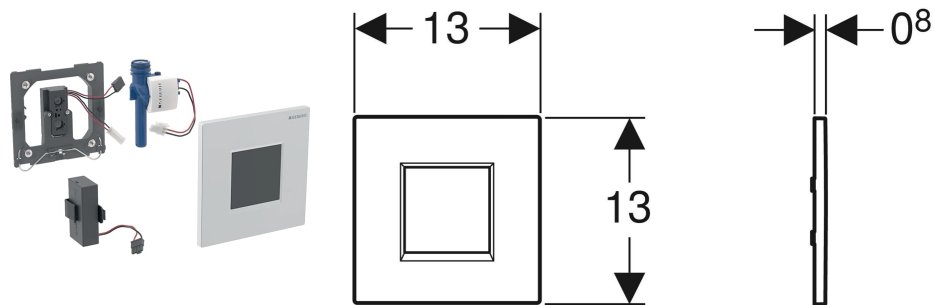

# Geberit Urinalsteuerung mit elektronischer Spülauslösung, Batteriebetrieb, Typ 20 Abdeckplatte, eckig

## VERWENDUNGSZWECKE

- Zur automatischen Spülauslösung von Urinalen
- Für Geberit Montageelemente für Urinal mit Betätigung von vorne
- Zum Einbau in Rohbausets für Geberit Urinalsteuerungen (ab Baujahr 2009)

## EIGENSCHAFTEN

- Abdeckplatte mit Sicherungsriegel
- Sichere IR-Distanzerkennung
- IR-Sensor selbsteinstellend
- Wassersparender Hybridmodus einstellbar
- Dynamische Spülzeitanpassung
- Vorspülung einstellbar
- Auf Betrieb mit Deckelurinal umstellbar
- Funktionen mit Geberit Service-Handy einstellbar und abfragbar
- Geräteeinstellungen und Bedienung mit Mobilgerät über integrierte Bluetooth®-Schnittstelle
- Mit Geberit Control App kompatibel
- Drahtgebunden vernetzbar mit Geberit Gateway via GEBUS Konverter
- Drahtlos vernetzbar mit Geberit Gateway via Bluetooth®
- Mit Geberit Connect kompatibel
- Warnung bei schwacher Batterie

- Kann nicht in Kombination mit schwarzen Urinal-Deckeln eingesetzt werden

Art.-Nr.	Farbe / Oberfläche	Werkstoff	Leistungsaufnahme W	VE1 St.
116.037.16.1	Platte: schwarz matt	Zinkdruckguss	≤ 0.5	1