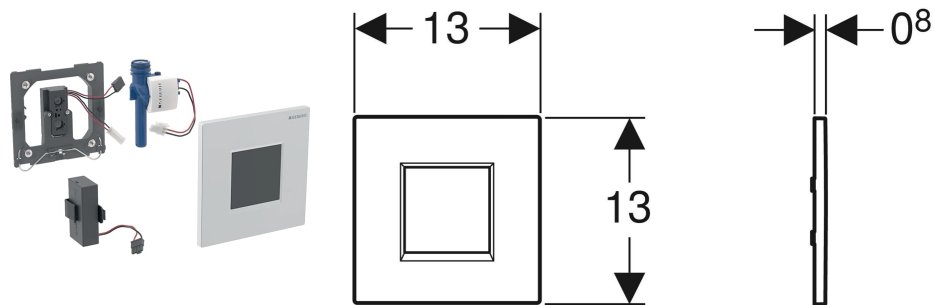

# Geberit Urinalsteuerung mit elektronischer Spülauslösung, Batteriebetrieb, Typ 20 Abdeckplatte, eckig

## VERWENDUNGSZWECKE

- Zur automatischen Spülauslösung von Urinalen
- Für Geberit Montageelemente für Urinal mit Betätigung von vorne
- Zum Einbau in Rohbausets für Geberit Urinalsteuerungen (ab Baujahr 2009)

## EIGENSCHAFTEN

- Abdeckplatte mit Sicherungsriegel
- Sichere IR-Distanzerkennung
- IR-Sensor selbsteinstellend
- Wassersparender Hybridmodus einstellbar
- Dynamische Spülzeitanpassung
- Vorspülung einstellbar
- Auf Betrieb mit Deckelurinal umstellbar
- Funktionen mit Geberit Service-Handy einstellbar und abfragbar
- Geräteeinstellungen und Bedienung mit Mobilgerät über integrierte Bluetooth®-Schnittstelle
- Mit Geberit Control App kompatibel
- Drahtgebunden vernetzbar mit Geberit Gateway via GEBUS Konverter
- Drahtlos vernetzbar mit Geberit Gateway via Bluetooth®
- Mit Geberit Connect kompatibel
- Warnung bei schwacher Batterie

- Kann nicht in Kombination mit schwarzen Urinal-Deckeln eingesetzt werden

<i>Art.-Nr.</i>	<i>Farbe / Oberfläche</i>	<i>Werkstoff</i>	<i>Leistungsaufnahme W</i>	<i>VE1 St.</i>
116.037.JQ.1	Platte: chrom / matt, easy-to-clean-beschichtet	Zinkdruckguss	≤ 0.5	1