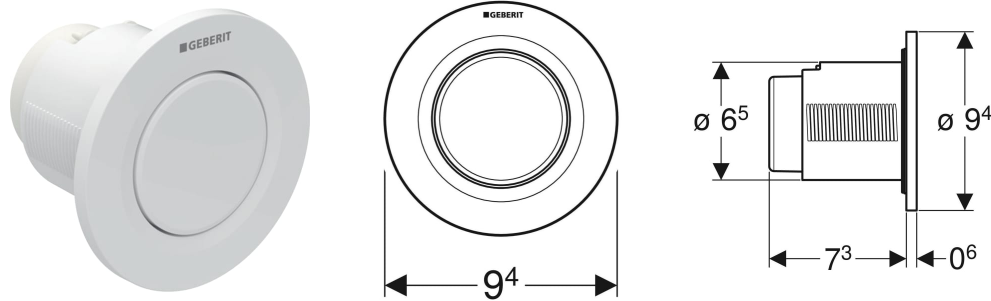

# Geberit Typ 01 Fernbetätigung, rund, pneumatisch, 1-Mengen-Spülung, UP-Drücker

## VERWENDUNGSZWECKE

- Zur pneumatischen Fernauslösung von Geberit AP- und UP-Spülkästen
- Für Massiv- und Trockenbau
- Für 1-Mengen-Spülung
- Für AP123 AP-Spülkästen
- Zur UP-Montage
- Für Delta UP-Spülkästen 12 cm
- Für Sigma UP-Spülkästen 12 cm
- Für Omega UP-Spülkästen 12 cm
- Für Kappa UP-Spülkästen 15 cm

- Für AP140 AP-Spülkästen

Tastenform

rund

## EIGENSCHAFTEN

- Bauform rund
- Mit Geberit Betätigungsplatten für 1-Mengen-Spülung, 2-Mengen-Spülung und Spül-Stopp-Spülung oder Geberit Abdeckplatte kombinierbar