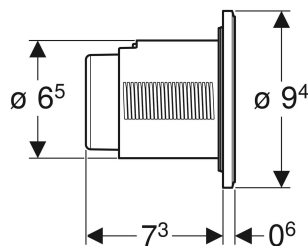

Geberit Typ 10 Fernbetätigung, rund, pneumatisch, 2-Mengen-Spülung, UP-Drücker

VERWENDUNGSZWECKE

- Zur pneumatischen Fernauslösung von Geberit AP- und UP-Spülkästen
- Für AP123 AP-Spülkästen
- Für Massiv- und Trockenbau
- Zum Auslösen einer 2-Mengen-Spülung
- Zur UP-Montage
- Für Delta UP-Spülkästen 12 cm
- Für Sigma UP-Spülkästen 12 cm
- Für Omega UP-Spülkästen 12 cm
- Für Kappa UP-Spülkästen 15 cm

- Für AP140 AP-Spülkästen

Tastenform

rund

EIGENSCHAFTEN

- Bauform rund
- Mit Geberit Betätigungsplatten für 1-Mengen-Spülung, 2-Mengen-Spülung und Spül-Stopp-Spülung oder Geberit Abdeckplatte kombinierbar

LIEFERUMFANG

- Drücker
- Heber pneumatisch
- Pneumatikschlauch Länge 2 m
- Leerrohr Länge 1,7 m
- UP-Dose mit Bauschutz
- Befestigungsmaterial

TECHNISCHE DATEN

Betätigungskraft (N) max.

25 N

Art-Nr.	Farbe / Oberfläche	Werkstoff	Modell	VE1 St.	VE2 St.
116.055.DW.1	Taste, Rosette: schwarz / glänzend Designring: schwarz matt	Kunststoff	2-Mengen-Spülung	1	10