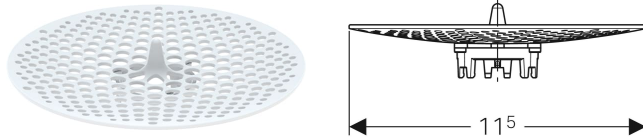

# Geberit Ablaufsieb für Hybridsiphonadapter d115

## VERWENDUNGSZWECKE

- Für Geberit Geruchsverschlussadapter für Urinale  $\varnothing$  103–125 mm

- Zum Schutz von Urinalgeruchsverschlüssen vor Verschmutzung

Art.-Nr.	Farbe / Oberfläche	Werkstoff	VE1 St.
116.067.00.1	weiß	Kunststoff	1