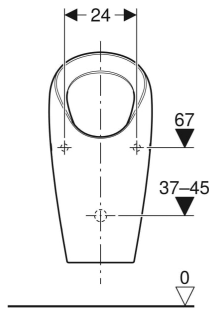

Geberit Selva Urinal wasserlos

VERWENDUNGSZWECKE

- Zum wasserlosen Betrieb
- Für Geberit Montageelemente für wasserlose Urinale

EIGENSCHAFTEN

- Wandhängend
- Spülrandlos
- Wartungs- und reinigungsfreundlich
- Geruchsverschluss von oben austauschbar, ohne Abnehmen der Keramik

- Geruchsverschlussaufnahme werkzeuglos höhenverstellbar
- Reinigung des Entwässerungssystems ohne Abnehmen der Keramik

- Abfallsieb
- Ablaufgarnitur

TECHNISCHE DATEN

Werkstoff Sanitärkeramik

LIEFERUMFANG

- Befestigungsmaterial
- Hybridgeruchsverschluss

INFO

- Unter www.geberit.de/urinalrechner finden Sie alle relevanten Informationen zur Wirtschaftlichkeit, Ökologie und Kompatibilitäten des verfügbaren Geberit Urinal Sortiments (Steuerungen, Keramiken, Installationselemente)

Art.-Nr.	Farbe / Oberfläche	B cm	H cm	T cm	Abgang	Zielmarkierung	VE1 St.	VE2 St.
116.081.00.1	weiß	34	70	37	nach hinten	nein	1	6