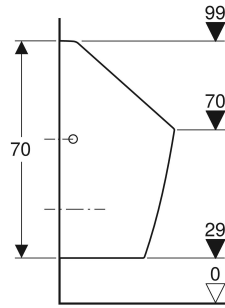

Geberit Selva Urinal wasserlos

VERWENDUNGSZWECKE

- Zum wasserlosen Betrieb
- Für Geberit Montageelemente für wasserlose Urinale

EIGENSCHAFTEN

- Wandhängend
- Spülrandlos
- Wartungs- und reinigungsfreundlich
- Geruchsverschluss von oben austauschbar, ohne Abnehmen der Keramik

- Geruchsverschlussaufnahme werkzeuglos höhenverstellbar
- Reinigung des Entwässerungssystems ohne Abnehmen der Keramik

- Abfallsieb
- Ablaufgarnitur

TECHNISCHE DATEN

Werkstoff Sanitärkeramik

LIEFERUMFANG

Art.-Nr.	Farbe / Oberfläche	B cm	H cm	T cm	Abgang	Zielmarkierung	VE1 St.	VE2 St.
116.081.00.1	weiß	34	70	37	nach hinten	nein	1	6