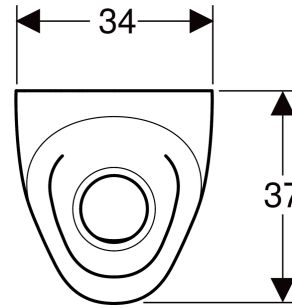

Geberit Selva Urinal wasserlos

VERWENDUNGSZWECKE

- Zum wasserlosen Betrieb
- Für Geberit Montageelemente für wasserlose Urinale

EIGENSCHAFTEN

- Wandhängend
- Spülrandlos
- Wartungs- und reinigungsfreundlich
- Geruchsverschluss von oben austauschbar, ohne Abnehmen der Keramik

- Geruchsverschlussaufnahme werkzeuglos höhenverstellbar
- Reinigung des Entwässerungssystems ohne Abnehmen der Keramik

- Abfallsieb
- Ablaufgarnitur

TECHNISCHE DATEN

Werkstoff Sanitärkeramik

LIEFERUMFANG

Art.-Nr.	Farbe / Oberfläche	B cm	H cm	T cm	Abgang	Zielmarkierung	VE1 St.	VE2 St.
116.081.00.1	weiß	34	70	37	nach hinten	nein	1	6