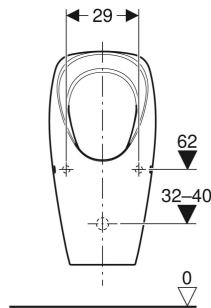

Geberit Tamina Urinal wasserlos

VERWENDUNGSZWECKE

- Zum wasserlosen Betrieb
- Für Geberit Montageelemente für wasserlose Urinale
- Zum Abdecken von bestehenden Anschlüssen bei Renovierungen

EIGENSCHAFTEN

- Wandhängend
- Spülrandlos
- Wartungs- und reinigungsfreundlich
- Geruchsverschluss von oben austauschbar, ohne Abnehmen der Keramik

- Geruchsverschlussaufnahme werkzeuglos höhenverstellbar
- Reinigung des Entwässerungssystems ohne Abnehmen der Keramik

TECHNISCHE DATEN

Werkstoff Sanitärkeramik

LIEFERUMFANG

- Befestigungsmaterial
- Hybridgeruchsverschluss
- Ablaufsieb
- Ablaufgarnitur

ZUBEHÖR

- Geberit Wandbefestigung komplett, für Trockenbau
- Geberit Befestigungsmaterial für Urinal

INFO

- Unter www.geberit.de/urinalrechner finden Sie alle relevanten Informationen zur Wirtschaftlichkeit, Ökologie und Kompatibilitäten des verfügbaren Geberit Urinal Sortiments (Steuerungen, Keramiken, Installationselemente)

Art.-Nr.	Farbe / Oberfläche	B cm	H cm	T cm	Abgang	Zielmarkierung	VE1 St.
116.141.00.1	weiß	42	84	37	nach hinten	nein	1