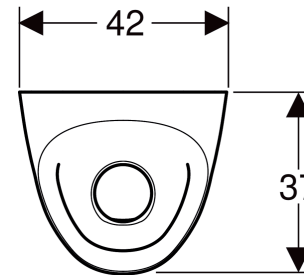

Geberit Tamina Urinal wasserlos

VERWENDUNGSZWECKE

- Zum wasserlosen Betrieb
- Für Geberit Montageelemente für wasserlose Urinale
- Zum Abdecken von bestehenden Anschlüssen bei Renovierungen

EIGENSCHAFTEN

- Wandhängend
- Spülrandlos
- Wartungs- und reinigungsfreundlich
- Geruchsverschluss von oben austauschbar, ohne Abnehmen der Keramik

- Geruchsverschlussaufnahme werkzeuglos höhenverstellbar
- Reinigung des Entwässerungssystems ohne Abnehmen der Keramik

TECHNISCHE DATEN

Werkstoff Sanitärkeramik

LIEFERUMFANG

- Befestigungsmaterial
- Hybridgeruchsverschluss
- Ablaufsieb
- Ablaufgarnitur

ZUBEHÖR

- Geberit Wandbefestigung komplett, für Trockenbau
- Geberit Befestigungsmaterial für Urinal

INFO

- Unter www.geberit.de/urinalrechner finden Sie alle relevanten Informationen zur Wirtschaftlichkeit, Ökologie und Kompatibilitäten des verfügbaren Geberit Urinal Sortiments (Steuerungen, Keramiken, Installationselemente)

Art.-Nr.	Farbe / Oberfläche	B cm	H cm	T cm	Abgang	Zielmarkierung	VE1 St.
116.141.00.1	weiß	42	84	37	nach hinten	nein	1