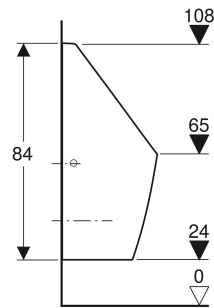

Geberit Tamina Urinal wasserlos

VERWENDUNGSZWECKE

- Zum wasserlosen Betrieb
- Für Geberit Montageelemente für wasserlose Urinale
- Zum Abdecken von bestehenden Anschlüssen bei Renovierungen

EIGENSCHAFTEN

- Wandhängend
- Spülrandlos
- Wartungs- und reinigungsfreundlich
- Geruchsverschluss von oben austauschbar, ohne Abnehmen der Keramik

- Geruchsverschlussaufnahme werkzeuglos höhenverstellbar
- Reinigung des Entwässerungssystems ohne Abnehmen der Keramik

TECHNISCHE DATEN

Werkstoff Sanitärkeramik

LIEFERUMFANG

- Befestigungsmaterial
- Hybridgeruchsverschluss
- Ablaufsieb
- Ablaufgarnitur

ZUBEHÖR

- Geberit Wandbefestigung komplett, für Trockenbau
- Geberit Befestigungsmaterial für Urinal

INFO

- Unter www.geberit.de/urinalrechner finden Sie alle relevanten Informationen zur Wirtschaftlichkeit, Ökologie und Kompatibilitäten des verfügbaren Geberit Urinal Sortiments (Steuerungen, Keramiken, Installationselemente)

Art.-Nr.	Farbe / Oberfläche	B cm	H cm	T cm	Abgang	Zielmarkierung	VE1 St.
116.141.00.1	weiß	42	84	37	nach hinten	nein	1