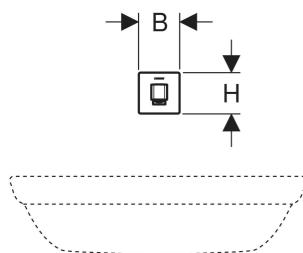

## VERWENDUNGSZWECKE

- Zur Entnahme von Leitungswasser
- Für öffentliche und halböffentliche Bereiche
- Zum Einbau in Geberit Montageelemente für Waschtisch, elektronische Wandarmatur mit UP-Funktionsbox
- Zum Anschließen von Kalt- und Warmwasser (nur bei Modell mit Mischer oder Thermostاتمischer)
- Zum Anschließen von Kalt- oder Mischwasser (nur bei Modell ohne Mischer)
- Für den Einsatz mit Edelstahlbecken geeignet
- Für einen Durchfluss  $<gt;/> 3 \text{ l/min}$
- Modell ohne Mischer für Kombination mit Durchlauferhitzer geeignet, siehe Technisches Datenblatt "Waschtischarmaturen mit Durchlauferhitzern"
- Für Beplankungsdicken 10–50 mm