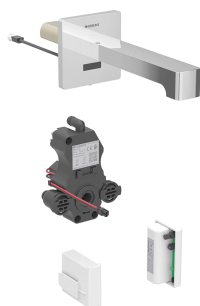

# Geberit Brenta Waschtischarmatur Wandmontage, Generatorbetrieb, für UP-Funktionsbox

## VERWENDUNGSZWECKE

- Zur Entnahme von Leitungswasser
- Für öffentliche und halböffentliche Bereiche
- Zum Einbau in Geberit Montageelemente für Waschtisch, elektronische Wandarmatur mit UP-Funktionsbox
- Zum Anschließen von Kalt- und Warmwasser (nur bei Modell mit Mischer oder Thermostاتمischer)
- Zum Anschließen von Kalt- oder Mischwasser (nur bei Modell ohne Mischer)
- Für den Einsatz mit Edelstahlbecken geeignet
- Für einen Durchfluss  $<gt;/> 3 \text{ l/min}$
- Modell ohne Mischer für Kombination mit Durchlauferhitzer geeignet, siehe Technisches Datenblatt "Waschtischarmaturen mit Durchlauferhitzern"
- Für Beplankungsdicken 10–50 mm

- Wasser nicht rein warm oder rein kalt einstellbar (nur bei Modell mit Mischer oder Thermostاتمischer)
- Stromversorgung durch Generator und Akku
- Stromversorgung autark
- Warnung bei niedrigem Ladezustand des Akkus
- Energiesparmodus einstellbar
- Wasserersparnis durch reaktionsschnelle Zweistrahl-Abtasttechnik
- Funktionen mit Geberit Service-Handy einstellbar und abfragbar
- Geräteeinstellungen und Bedienung mit Mobilgerät über integrierte Bluetooth®-Schnittstelle
- Mit Geberit Control App kompatibel
- Drahtlos vernetzbar mit Geberit Gateway via Bluetooth®
- Mit Geberit Connect kompatibel
- Programm Wassersparen einstellbar
- Programm Intervallspülung einstellbar
- Dauerspülung individuell einstellbar
- Spülauslösung deaktivierbar
- Mit integriertem Rückflussverhinderer
- Ab durchschnittlich 50 Benutzungen pro Tag mit einer Dauer von jeweils 4 s funktioniert die Waschtischarmatur autark
- Funktionseinheit mit eingebauten Korbfiltren
- Trinkwasserberührende Komponenten bleifrei