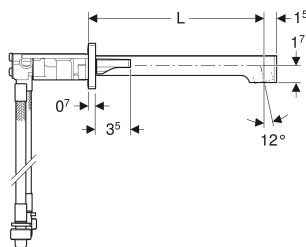

# Geberit ONE Waschtischarmatur eckiges Design, Wandmontage, Zweigriffmischer, für Geberit ONE Montageelement und ONE Waschtisch verkürzte Ausladung

## VERWENDUNGSZWECKE

- Zur Entnahme von Leitungswasser
- Zum Einbau in Geberit Montageelemente für Geberit ONE Waschtisch und Geberit ONE Wandarmatur
- Zur Verwendung mit Geberit ONE Waschtischen mit verkürzter Ausladung
- Zum Anschließen von Kalt- und Warmwasser
- Für Beplankungsdicken 10–60 mm

## EIGENSCHAFTEN

- Armaturengruppe I nach DIN 4109
- Zweigriffmischer
- Betätigungsgriff links für Temperatureinstellung, Betätigungsgriff rechts für VolumenstromEinstellung

- Volumenstrombegrenzung durch Strahlregler
- Mit integriertem Rückflussverhinderer
- Mit Anschlussschläuchen Länge 57 / 54 cm