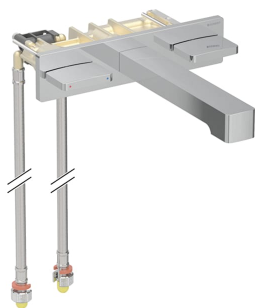

# Geberit ONE Waschtischarmatur eckiges Design, Wandmontage, Zweigriffmischer, für Geberit ONE Montageelement und ONE Waschtisch verkürzte Ausladung

## VERWENDUNGSZWECKE

- Zur Entnahme von Leitungswasser
- Zum Einbau in Geberit Montageelemente für Geberit ONE Waschtisch und Geberit ONE Wandarmatur
- Zur Verwendung mit Geberit ONE Waschtischen mit verkürzter Ausladung
- Zum Anschließen von Kalt- und Warmwasser
- Für Beplankungsdicken 10–60 mm

## EIGENSCHAFTEN

- Armaturengruppe I nach DIN 4109
- Zweigriffmischer
- Betätigungsgriff links für Temperatureinstellung, Betätigungsgriff rechts für VolumenstromEinstellung

- Volumenstrombegrenzung durch Strahlregler
- Mit integriertem Rückflussverhinderer
- Mit Anschlussschläuchen Länge 57 / 54 cm