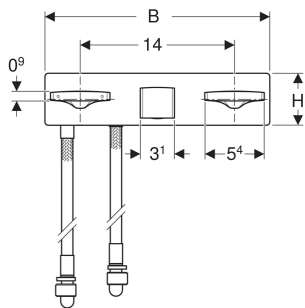

# Geberit ONE Waschtischarmatur eckiges Design, Wandmontage, Zweigriffmischer, für Geberit ONE Montageelement und ONE Waschtisch verkürzte Ausladung

## VERWENDUNGSZWECKE

- Zur Entnahme von Leitungswasser
- Zum Einbau in Geberit Montageelemente für Geberit ONE Waschtisch und Geberit ONE Wandarmatur
- Zur Verwendung mit Geberit ONE Waschtischen mit verkürzter Ausladung
- Zum Anschließen von Kalt- und Warmwasser
- Für Beplankungsdicken 10–60 mm

## EIGENSCHAFTEN

- Armaturengruppe I nach DIN 4109
- Zweigriffmischer
- Betätigungsgriff links für Temperatureinstellung, Betätigungsgriff rechts für VolumenstromEinstellung

- Volumenstrombegrenzung durch Strahlregler
- Mit integriertem Rückflussverhinderer
- Mit Anschlussschläuchen Länge 57 / 54 cm

## LIEFERUMFANG

- Waschtischarmatur
- Ventilblock mit Anschlussschläuchen
- Befestigungsmaterial