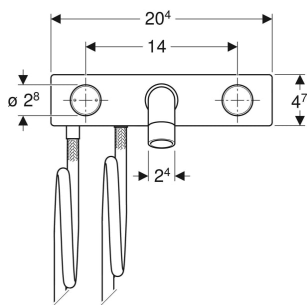

Geberit ONE Waschtischarmatur rundes Design, Wandmontage, Zweigriffmischer, für UP-Funktionsbox

VERWENDUNGSZWECKE

- Zur Entnahme von Leitungswasser
- Zum Einbau in Geberit Montageelemente für Geberit ONE Wandarmatur mit UP-Funktionsbox
- Zum Anschließen von Kalt- und Warmwasser
- Für Beplankungsdicken 10–60 mm

EIGENSCHAFTEN

- Armaturengruppe I nach DIN 4109
- Zweigriffmischer
- Betätigungsgriff links für Temperatureinstellung, Betätigungsgriff rechts für Volumenstromeinstellung
- Volumenstrombegrenzung durch Strahlregler

- Mit integriertem Rückflussverhinderer
- Mit Anschlussschläuchen Länge 105,5 cm

TECHNISCHE DATEN

Betriebsdruck	50–1000 kPa
Prüfdruck Wasser max.	1600 kPa
Prüfdruck Luft / Inertgas max.	300 kPa
Umgebungstemperatur	1–40 °C
Lagertemperatur	-20 – +70 °C
Wassertemperatur max.	60 °C
Wassertemperatur kurzzeitig max.	90 °C
Durchfluss bei 300 kPa / 3 bar	5 l/min

ZUSÄTZLICH ZU BESTELLEN

- Geberit Duofix Element für Waschtisch, 112–130 cm, Geberit ONE Wandarmatur mit UP-Funktionsbox

Art.-Nr.	Farbe / Oberfläche	Mischer	L cm	B cm	H cm	VE1 St.
116.462.14.1	schwarz matt / easy-to-clean-beschichtet	mit Mischer	16.5	20.4	4.7	1