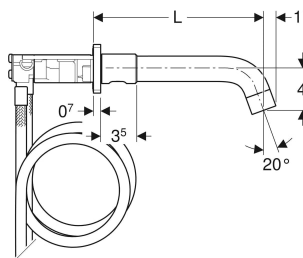

Geberit ONE Waschtischarmatur rundes Design, Wandmontage, Zweigriffmischer, für UP-Funktionsbox

VERWENDUNGSZWECKE

- Zur Entnahme von Leitungswasser
- Zum Einbau in Geberit Montageelemente für Geberit ONE Wandarmatur mit UP-Funktionsbox
- Zum Anschließen von Kalt- und Warmwasser
- Für Beplankungsdicken 10–60 mm

EIGENSCHAFTEN

- Armaturengruppe I nach DIN 4109
- Zweigriffmischer
- Betätigungsgriff links für Temperatureinstellung, Betätigungsgriff rechts für Volumenstromeinstellung
- Volumenstrombegrenzung durch Strahlregler

- Mit integriertem Rückflussverhinderer
- Mit Anschlussschläuchen Länge 105,5 cm

TECHNISCHE DATEN

Betriebsdruck	50–1000 kPa
Prüfdruck Wasser max.	1600 kPa
Prüfdruck Luft / Inertgas max.	300 kPa
Umgebungstemperatur	1–40 °C
Lagertemperatur	-20 – +70 °C
Wassertemperatur max.	60 °C
Wassertemperatur kurzzeitig max.	90 °C
Durchfluss bei 300 kPa / 3 bar	5 l/min

ZUSÄTZLICH ZU BESTELLEN

- Geberit Duofix Element für Waschtisch, 112–130 cm, Geberit ONE Wandarmatur mit UP-Funktionsbox

Art.-Nr.	Farbe / Oberfläche	Mischer	L cm	B cm	H cm	VE1 St.
116.462.14.1	schwarz matt / easy-to-clean-beschichtet	mit Mischer	16.5	20.4	4.7	1