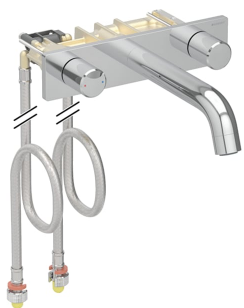

Geberit ONE Waschtischarmatur rundes Design, Wandmontage, Zweigriffmischer, für UP-Funktionsbox

VERWENDUNGSZWECKE

- Zur Entnahme von Leitungswasser
- Zum Einbau in Geberit Montageelemente für Geberit ONE Wandarmatur mit UP-Funktionsbox
- Zum Anschließen von Kalt- und Warmwasser
- Für Beplankungsdicken 10–60 mm

EIGENSCHAFTEN

- Armaturengruppe I nach DIN 4109
- Zweigriffmischer
- Betätigungsgriff links für Temperatureinstellung, Betätigungsgriff rechts für Volumenstromeinstellung
- Volumenstrombegrenzung durch Strahlregler

ZUSÄTZLICH ZU BESTELLEN

- Geberit Duofix Element für Waschtisch, 112–130 cm, Geberit ONE Wandarmatur mit UP-Funktionsbox

Art.-Nr.	Farbe / Oberfläche	Mischer	L cm	B cm	H cm	VE1 St.
116.462.21.1	chrom / glänzend	mit Mischer	16.5	20.4	4.7	1