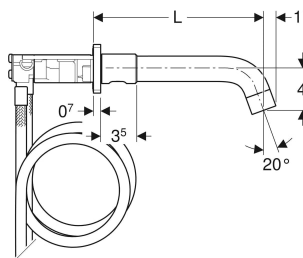

Geberit ONE Waschtischarmatur rundes Design, Wandmontage, Zweigriffmischer, für UP-Funktionsbox

VERWENDUNGSZWECKE

- Zur Entnahme von Leitungswasser
- Zum Einbau in Geberit Montageelemente für Geberit ONE Wandarmatur mit UP-Funktionsbox
- Zum Anschließen von Kalt- und Warmwasser
- Für Beplankungsdicken 10–60 mm

EIGENSCHAFTEN

- Armaturengruppe I nach DIN 4109
- Zweigriffmischer
- Betätigungsgriff links für Temperatureinstellung, Betätigungsgriff rechts für Volumenstromeinstellung
- Volumenstrombegrenzung durch Strahlregler

- Mit integriertem Rückflussverhinderer
- Mit Anschlussschläuchen Länge 105,5 cm

TECHNISCHE DATEN

Betriebsdruck	50–1000 kPa
Prüfdruck Wasser max.	1600 kPa
Prüfdruck Luft / Inertgas max.	300 kPa
Umgebungstemperatur	1–40 °C
Lagertemperatur	-20 – +70 °C
Wassertemperatur max.	60 °C
Wassertemperatur kurzzeitig max.	90 °C
Durchfluss bei 300 kPa / 3 bar	5 l/min

ZUSÄTZLICH ZU BESTELLEN

- Geberit Duofix Element für Waschtisch, 112–130 cm, Geberit ONE Wandarmatur mit UP-Funktionsbox

Art.-Nr.	Farbe / Oberfläche	Mischer	L cm	B cm	H cm	VE1 St.
116.462.21.1	chrom / glänzend	mit Mischer	16.5	20.4	4.7	1