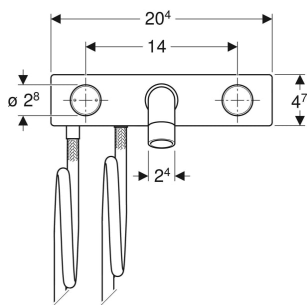

Geberit ONE Waschtischarmatur rundes Design, Wandmontage, Zweigriffmischer, für UP-Funktionsbox

VERWENDUNGSZWECKE

- Zur Entnahme von Leitungswasser
- Zum Einbau in Geberit Montageelemente für Geberit ONE Wandarmatur mit UP-Funktionsbox
- Zum Anschließen von Kalt- und Warmwasser
- Für Beplankungsdicken 10–60 mm

EIGENSCHAFTEN

- Armaturengruppe I nach DIN 4109
- Zweigriffmischer
- Betätigungsgriff links für Temperatureinstellung, Betätigungsgriff rechts für Volumenstromeinstellung
- Volumenstrombegrenzung durch Strahlregler

- Mit integriertem Rückflussverhinderer
- Mit Anschlussschläuchen Länge 105,5 cm

TECHNISCHE DATEN

Betriebsdruck	50–1000 kPa
Prüfdruck Wasser max.	1600 kPa
Prüfdruck Luft / Inertgas max.	300 kPa
Umgebungstemperatur	1–40 °C
Lagertemperatur	-20 – +70 °C
Wassertemperatur max.	60 °C
Wassertemperatur kurzzeitig max.	90 °C
Durchfluss bei 300 kPa / 3 bar	5 l/min

ZUSÄTZLICH ZU BESTELLEN

- Geberit Duofix Element für Waschtisch, 112–130 cm, Geberit ONE Wandarmatur mit UP-Funktionsbox

Art.-Nr.	Farbe / Oberfläche	Mischer	L cm	B cm	H cm	VE1 St.
116.462.21.1	chrom / glänzend	mit Mischer	16.5	20.4	4.7	1