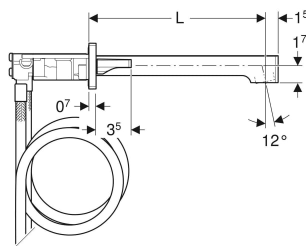

# Geberit ONE Waschtischarmatur eckiges Design, Wandmontage, Zweigriffmischer, für UP-Funktionsbox

## VERWENDUNGSZWECKE

- Zur Entnahme von Leitungswasser
- Zum Einbau in Geberit Montageelemente für Geberit ONE Wandarmatur mit UP-Funktionsbox
- Zum Anschließen von Kalt- und Warmwasser
- Für Beplankungsdicken 10–60 mm

- Mit integriertem Rückflussverhinderer
- Mit Anschlussschläuchen Länge 105,5 cm

## ZUSÄTZLICH ZU BESTELLEN

- Geberit Duofix Element für Waschtisch, 112–130 cm, Geberit ONE Wandarmatur mit UP-Funktionsbox

Art.-Nr.	Farbe / Oberfläche	Mischer	L cm	B cm	H cm	VE1 St.
116.463.14.1	schwarz matt / easy-to-clean-beschichtet	mit Mischer	18	20.4	4.7	1