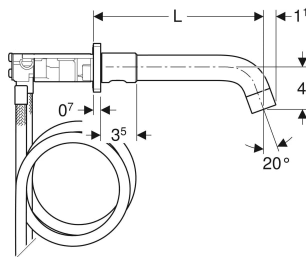

# Geberit ONE Waschtischarmatur rundes Design, Wandmontage, Zweigriffmischer, für UP-Funktionsbox

## VERWENDUNGSZWECKE

- Zur Entnahme von Leitungswasser
- Zum Einbau in Geberit Montageelemente für Geberit ONE Wandarmatur mit UP-Funktionsbox
- Zum Anschließen von Kalt- und Warmwasser
- Für Beplankungsdicken 10–60 mm

## EIGENSCHAFTEN

- Armaturengruppe I nach DIN 4109
- Zweigriffmischer
- Betätigungsgriff links für Temperatureinstellung, Betätigungsgriff rechts für Volumenstromeinstellung
- Volumenstrombegrenzung durch Strahlregler

- Mit integriertem Rückflussverhinderer
- Mit Anschlussschläuchen Länge 105,5 cm