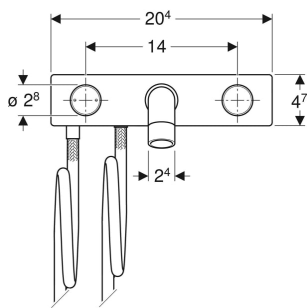

## VERWENDUNGSZWECKE

- Zur Entnahme von Leitungswasser
- Zum Einbau in Geberit Montageelemente für Geberit ONE Wandarmatur mit UP-Funktionsbox
- Zum Anschließen von Kalt- und Warmwasser
- Für Beplankungsdicken 10–60 mm

## EIGENSCHAFTEN

- Armaturengruppe I nach DIN 4109
- Zweigriffmischer
- Betätigungsgriff links für Temperatureinstellung, Betätigungsgriff rechts für Volumenstromeinstellung
- Volumenstrombegrenzung durch Strahlregler

- Mit integriertem Rückflussverhinderer
- Mit Anschlussschläuchen Länge 105,5 cm

## ZUSÄTZLICH ZU BESTELLEN

- Geberit Duofix Element für Waschtisch, 112–130 cm, Geberit ONE Wandarmatur mit UP-Funktionsbox

Art.-Nr.	Farbe / Oberfläche	Mischer	L cm	B cm	H cm	VE1 St.
116.464.14.1	schwarz matt / easy-to-clean-beschichtet	mit Mischer	20.5	20.4	4.7	1