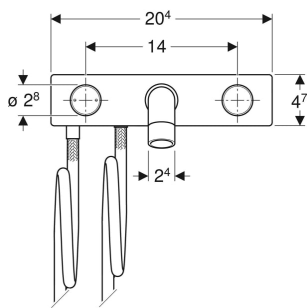

Geberit ONE Waschtischarmatur rundes Design, Wandmontage, Zweigriffmischer, für UP-Funktionsbox

VERWENDUNGSZWECKE

- Zur Entnahme von Leitungswasser
- Zum Einbau in Geberit Montageelemente für Geberit ONE Wandarmatur mit UP-Funktionsbox
- Zum Anschließen von Kalt- und Warmwasser
- Für Beplankungsdicken 10–60 mm

EIGENSCHAFTEN

- Armaturengruppe I nach DIN 4109
- Zweigriffmischer
- Betätigungsgriff links für Temperatureinstellung, Betätigungsgriff rechts für VolumenstromEinstellung
- Volumenstrombegrenzung durch Strahlregler

- Mit integriertem Rückflussverhinderer
- Mit Anschlussschläuchen Länge 105,5 cm

TECHNISCHE DATEN

Betriebsdruck	50–1000 kPa
Prüfdruck Wasser max.	1600 kPa
Prüfdruck Luft / Inertgas max.	300 kPa
Umgebungstemperatur	1–40 °C
Lagertemperatur	-20 – +70 °C
Wassertemperatur max.	60 °C
Wassertemperatur kurzzeitig max.	90 °C
Durchfluss bei 300 kPa / 3 bar	5 l/min

ZUSÄTZLICH ZU BESTELLEN

- Geberit Duofix Element für Waschtisch, 112–130 cm, Geberit ONE Wandarmatur mit UP-Funktionsbox

Art.-Nr.	Farbe / Oberfläche	Mischer	L cm	B cm	H cm	VE1 St.
116.464.21.1	chrom / glänzend	mit Mischer	20.5	20.4	4.7	1