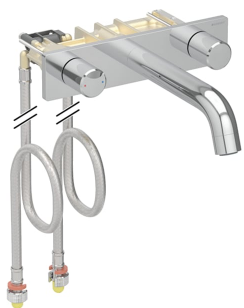

Geberit ONE Waschtischarmatur rundes Design, Wandmontage, Zweigriffmischer, für UP-Funktionsbox

VERWENDUNGSZWECKE

- Zur Entnahme von Leitungswasser
- Zum Einbau in Geberit Montageelemente für Geberit ONE Wandarmatur mit UP-Funktionsbox
- Zum Anschließen von Kalt- und Warmwasser
- Für Beplankungsdicken 10–60 mm

EIGENSCHAFTEN

- Armaturengruppe I nach DIN 4109
- Zweigriffmischer
- Betätigungsgriff links für Temperatureinstellung, Betätigungsgriff rechts für VolumenstromEinstellung
- Volumenstrombegrenzung durch Strahlregler

ZUSÄTZLICH ZU BESTELLEN

- Geberit Duofix Element für Waschtisch, 112–130 cm, Geberit ONE Wandarmatur mit UP-Funktionsbox

Art.-Nr.	Farbe / Oberfläche	Mischer	L cm	B cm	H cm	VE1 St.
116.464.21.1	chrom / glänzend	mit Mischer	20.5	20.4	4.7	1