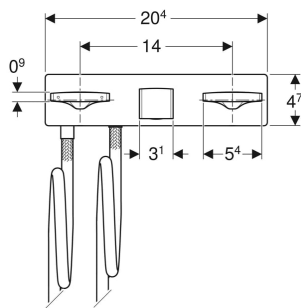

Geberit ONE Waschtischarmatur eckiges Design, Wandmontage, Zweigriffmischer, für UP-Funktionsbox

VERWENDUNGSZWECKE

- Zur Entnahme von Leitungswasser
- Zum Einbau in Geberit Montageelemente für Geberit ONE Wandarmatur mit UP-Funktionsbox
- Zum Anschließen von Kalt- und Warmwasser
- Für Beplankungsdicken 10–60 mm

EIGENSCHAFTEN

- Armaturengruppe I nach DIN 4109
- Zweigriffmischer
- Betätigungsgriff links für Temperatureinstellung, Betätigungsgriff rechts für VolumenstromEinstellung
- Volumenstrombegrenzung durch Strahlregler

- Mit integriertem Rückflussverhinderer
- Mit Anschlussschläuchen Länge 105,5 cm

TECHNISCHE DATEN

Betriebsdruck	50–1000 kPa
Prüfdruck Wasser max.	1600 kPa
Prüfdruck Luft / Inertgas max.	300 kPa
Umgebungstemperatur	1–40 °C
Lagertemperatur	-20 – +70 °C
Wassertemperatur max.	60 °C
Wassertemperatur kurzzeitig max.	90 °C
Durchfluss bei 300 kPa / 3 bar	5 l/min

ZUSÄTZLICH ZU BESTELLEN

- Geberit Duofix Element für Waschtisch, 112–130 cm, Geberit ONE Wandarmatur mit UP-Funktionsbox

Art.-Nr.	Farbe / Oberfläche	Mischer	L cm	B cm	H cm	VE1 St.
116.465.14.1	schwarz matt / easy-to-clean-beschichtet	mit Mischer	22	20.4	4.7	1