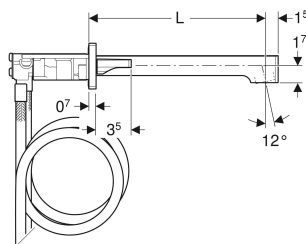

Geberit ONE Waschtischarmatur eckiges Design, Wandmontage, Zweigriffmischer, für UP-Funktionsbox

VERWENDUNGSZWECKE

- Zur Entnahme von Leitungswasser
- Zum Einbau in Geberit Montageelemente für Geberit ONE Wandarmatur mit UP-Funktionsbox
- Zum Anschließen von Kalt- und Warmwasser
- Für Beplankungsdicken 10–60 mm

EIGENSCHAFTEN

- Armaturengruppe I nach DIN 4109
- Zweigriffmischer
- Betätigungsgriff links für Temperatureinstellung, Betätigungsgriff rechts für VolumenstromEinstellung
- Volumenstrombegrenzung durch Strahlregler

- Mit integriertem Rückflussverhinderer
- Mit Anschlussschläuchen Länge 105,5 cm

TECHNISCHE DATEN

Betriebsdruck	50–1000 kPa
Prüfdruck Wasser max.	1600 kPa
Prüfdruck Luft / Inertgas max.	300 kPa
Umgebungstemperatur	1–40 °C
Lagertemperatur	-20 – +70 °C
Wassertemperatur max.	60 °C
Wassertemperatur kurzzeitig max.	90 °C
Durchfluss bei 300 kPa / 3 bar	5 l/min

ZUSÄTZLICH ZU BESTELLEN

- Geberit Duofix Element für Waschtisch, 112–130 cm, Geberit ONE Wandarmatur mit UP-Funktionsbox

Art.-Nr.	Farbe / Oberfläche	Mischer	L cm	B cm	H cm	VE1 St.
116.465.14.1	schwarz matt / easy-to-clean-beschichtet	mit Mischer	22	20.4	4.7	1