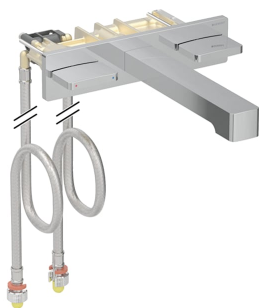

Geberit ONE Waschtischarmatur eckiges Design, Wandmontage, Zweigriffmischer, für UP-Funktionsbox

VERWENDUNGSZWECKE

- Zur Entnahme von Leitungswasser
- Zum Einbau in Geberit Montageelemente für Geberit ONE Wandarmatur mit UP-Funktionsbox
- Zum Anschließen von Kalt- und Warmwasser
- Für Beplankungsdicken 10–60 mm

EIGENSCHAFTEN

- Armaturengruppe I nach DIN 4109
- Zweigriffmischer
- Betätigungsgriff links für Temperatureinstellung, Betätigungsgriff rechts für VolumenstromEinstellung
- Volumenstrombegrenzung durch Strahlregler

- Waschtischarmatur
- Ventilblock mit Anschlussschläuchen
- Befestigungsmaterial

ZUSÄTZLICH ZU BESTELLEN

- Geberit Duofix Element für Waschtisch, 112–130 cm, Geberit ONE Wandarmatur mit UP-Funktionsbox

| Art.-Nr. | Farbe / Oberfläche | Mischer | L cm | B cm | H cm | VE1 St. |
|--------------|--------------------|-------------|---------|---------|---------|------------|
| 116.465.21.1 | chrom / glänzend | mit Mischer | 22 | 20.4 | 4.7 | 1 |