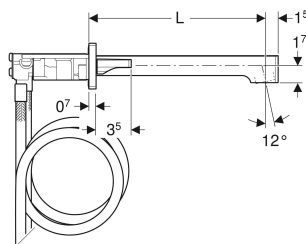

Geberit ONE Waschtischarmatur eckiges Design, Wandmontage, Zweigriffmischer, für UP-Funktionsbox

VERWENDUNGSZWECKE

- Zur Entnahme von Leitungswasser
- Zum Einbau in Geberit Montageelemente für Geberit ONE Wandarmatur mit UP-Funktionsbox
- Zum Anschließen von Kalt- und Warmwasser
- Für Beplankungsdicken 10–60 mm

EIGENSCHAFTEN

- Armaturengruppe I nach DIN 4109
- Zweigriffmischer
- Betätigungsgriff links für Temperatureinstellung, Betätigungsgriff rechts für VolumenstromEinstellung
- Volumenstrombegrenzung durch Strahlregler

- Mit integriertem Rückflussverhinderer
- Mit Anschlussschläuchen Länge 105,5 cm

TECHNISCHE DATEN

| | |
|----------------------------------|--------------|
| Betriebsdruck | 50–1000 kPa |
| Prüfdruck Wasser max. | 1600 kPa |
| Prüfdruck Luft / Inertgas max. | 300 kPa |
| Umgebungstemperatur | 1–40 °C |
| Lagertemperatur | -20 – +70 °C |
| Wassertemperatur max. | 60 °C |
| Wassertemperatur kurzzeitig max. | 90 °C |
| Durchfluss bei 300 kPa / 3 bar | 5 l/min |

- Waschtischarmatur
- Ventilblock mit Anschlussschläuchen
- Befestigungsmaterial

ZUSÄTZLICH ZU BESTELLEN

- Geberit Duofix Element für Waschtisch, 112–130 cm, Geberit ONE Wandarmatur mit UP-Funktionsbox

| Art.-Nr. | Farbe / Oberfläche | Mischer | L cm | B cm | H cm | VE1 St. |
|--------------|--------------------|-------------|---------|---------|---------|------------|
| 116.465.21.1 | chrom / glänzend | mit Mischer | 22 | 20.4 | 4.7 | 1 |