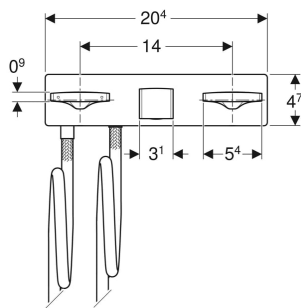

Geberit ONE Waschtischarmatur eckiges Design, Wandmontage, Zweigriffmischer, für UP-Funktionsbox

VERWENDUNGSZWECKE

- Zur Entnahme von Leitungswasser
- Zum Einbau in Geberit Montageelemente für Geberit ONE Wandarmatur mit UP-Funktionsbox
- Zum Anschließen von Kalt- und Warmwasser
- Für Beplankungsdicken 10–60 mm

EIGENSCHAFTEN

- Armaturengruppe I nach DIN 4109
- Zweigriffmischer
- Betätigungsgriff links für Temperatureinstellung, Betätigungsgriff rechts für VolumenstromEinstellung
- Volumenstrombegrenzung durch Strahlregler

- Mit integriertem Rückflussverhinderer
- Mit Anschlussschläuchen Länge 105,5 cm

TECHNISCHE DATEN

| | |
|----------------------------------|--------------|
| Betriebsdruck | 50–1000 kPa |
| Prüfdruck Wasser max. | 1600 kPa |
| Prüfdruck Luft / Inertgas max. | 300 kPa |
| Umgebungstemperatur | 1–40 °C |
| Lagertemperatur | -20 – +70 °C |
| Wassertemperatur max. | 60 °C |
| Wassertemperatur kurzzeitig max. | 90 °C |
| Durchfluss bei 300 kPa / 3 bar | 5 l/min |

- Waschtischarmatur
- Ventilblock mit Anschlussschläuchen
- Befestigungsmaterial

ZUSÄTZLICH ZU BESTELLEN

- Geberit Duofix Element für Waschtisch, 112–130 cm, Geberit ONE Wandarmatur mit UP-Funktionsbox

| Art.-Nr. | Farbe / Oberfläche | Mischer | L cm | B cm | H cm | VE1 St. |
|--------------|--------------------|-------------|---------|---------|---------|------------|
| 116.465.21.1 | chrom / glänzend | mit Mischer | 22 | 20.4 | 4.7 | 1 |