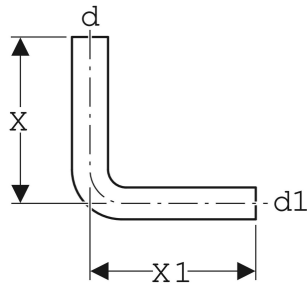

# Geberit Spülbogen 90° tiefhängend

## VERWENDUNGSZWECKE

- Zum Verbinden von tiefhängenden AP-Spülkästen mit einer WC-Keramik

## TECHNISCHE DATEN

Werkstoff ABS

Art.-Nr.	Farbe / Oberfläche	d, ø mm	d1, ø mm	arc °	X cm	X1 cm	VE1 St.	VE2 St.	VE3 St.	VE4 St.
118.006.11.1	weiß-alpin	50	44	90	39	35	1	10	50	200