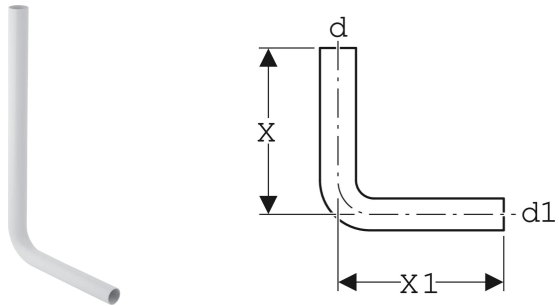

Geberit Spülbogen 90° halbhochhängend

VERWENDUNGSZWECKE

- Zum Verbinden von tief- und halbhochhängenden AP-Spülkästen mit einer WC-Keramik

TECHNISCHE DATEN

Werkstoff

PVC

Art.-Nr.	Farbe / Oberfläche	d, ø mm	d1, ø mm	arc °	X cm	X1 cm	VE1 St.
118.007.10.1	bahamabeige	50	44	90	65	35	1